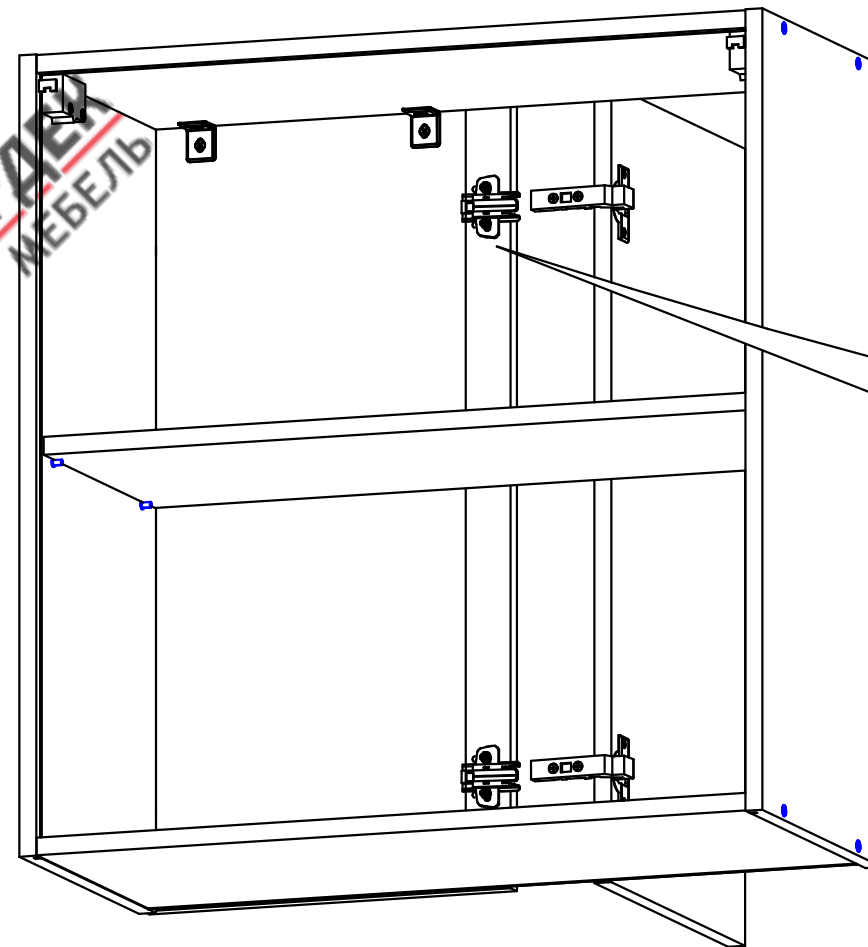

Модуль ШУГ70 (Ш70), ШУГ70/92 (Ш70/92) ХайТек. Инструкция по сборке.

Список деталей

Поз.	Наименование	Кол-во
1	Фасад	2 (ШУГ70-1) Доп. опция
2	Бок левый/правый	2
3	Горизонт	1
4	Горизонт низ	1
5	Полка	1 (ШУГ70/92, Ш70/92 - 2)
6	Стенка задняя	2
7	Профиль GOLA 1746	1
8	Профиль для ДВП	1
9	Фасад угол 40+22 (для ШУГ70)	1 Доп. опция
10	Стенка передняя(для ШУГ70)	1 Доп. опция
11	Доборные планки(для ШУГ70)	2 Доп. опция

ВНИМАНИЕ! Фурнитура приобретенного Вами набора может несколько отличаться от фурнитуры, указанной в инструкции.

Пример монтажной ситуации для ШУГ 70 и ТУГ90

Сборка на стяжках

Указана сборка модуля высотой 720 мм. Модуль высотой 920 мм собирается по аналогии.

Сборка на эксцентриках

Комплект эксцентриковых стяжек Rastex

ШУГ70

ШУГ70 (Ш70)

ШУГ70/92 (Ш70/92)

ШУГ70

i В сборочной инструкции указана сборка левого модуля. При сборке правого модуля стенка передняя и фасад Угол (поз.3+5) ставится на противоположную сторону.