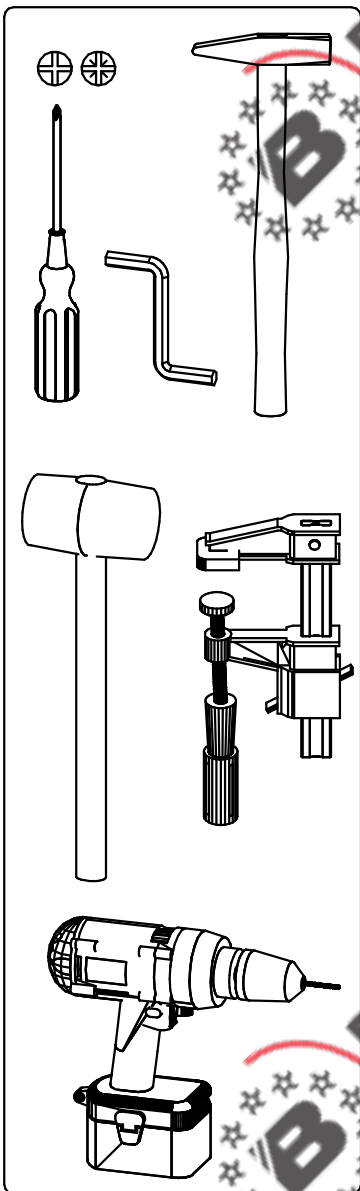

Модуль ШУГ70 (Ш70), ШУГ70/92 (Ш70/92) ХайТек. Инструкция по сборке.

Список деталей

Поз.	Наименование	Кол-во
1	Фасад	2 (ШУГ70-1) Доп. опция
2	Бок левый/правый	2
3	Горизонт	1
4	Горизонт низ	1
5	Полка	1 (ШУГ70/92, Ш70/92 - 2)
6	Стенка задняя	2
7	Профиль GOLA 1746	1
8	Профиль для ДВП	1
9	Фасад угол 40+22 (для ШУГ70)	1 Доп. опция
10	Стенка передняя(для ШУГ70)	1 Доп. опция
11	Доборные планки(для ШУГ70)	2 Доп. опция

ВНИМАНИЕ! Фурнитура приобретенного Вами набора может несколько отличаться от фурнитуры, указанной в инструкции.

Пример монтажной ситуации для ШУГ 70 и ТУГ90

Сборка на стяжках

Указана сборка модуля высотой 720 мм. Модуль высотой 920 мм собирается по аналогии.

Сборка на эксцентриках

Комплект эксцентриковых стяжек Rastex

ШУГ70

ШУГ70 (Ш70)

ШУГ70/92 (Ш70/92)

ШУГ70

i В сборочной инструкции указана сборка левого модуля. При сборке правого модуля стенка передняя и фасад Угол (поз.3+5) ставится на противоположную сторону.