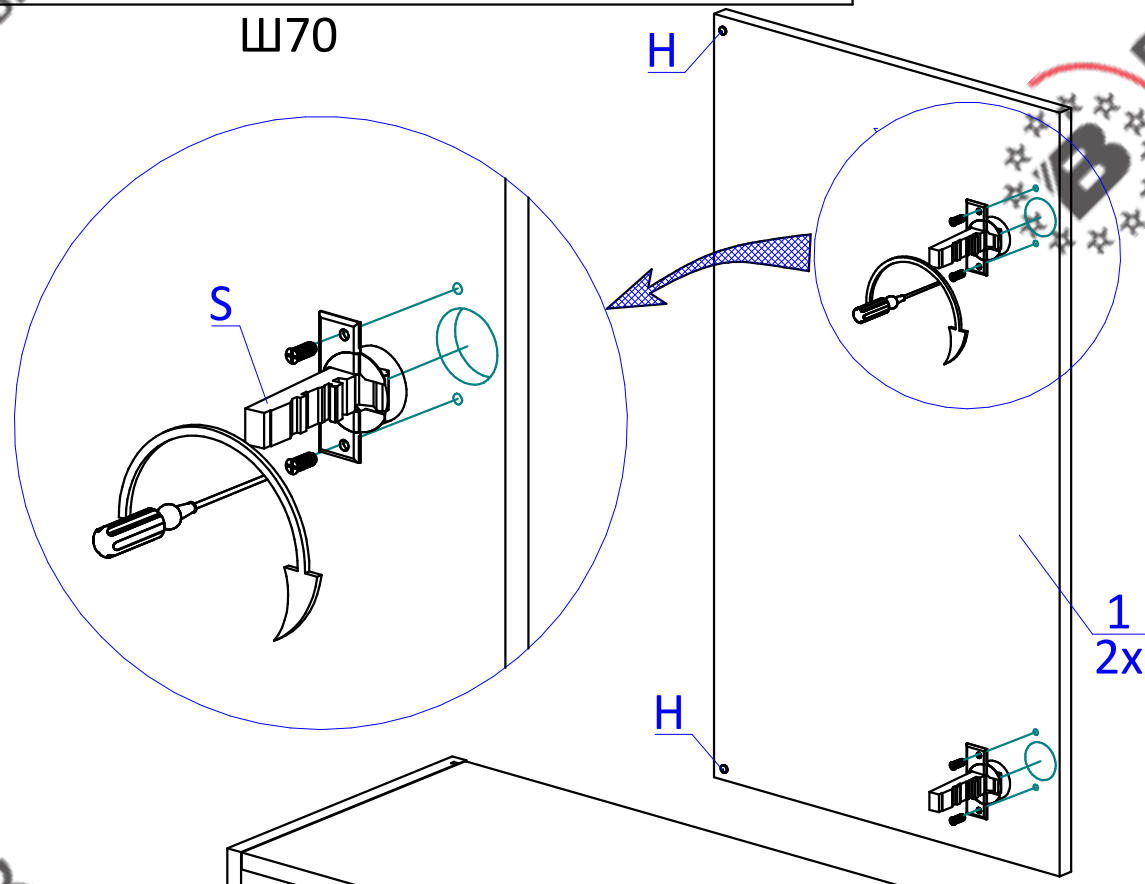

Ш70

Сборка фасада Угол

ШУГ70