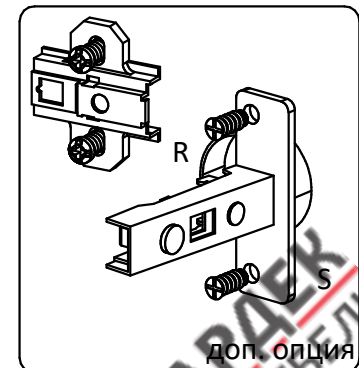

Модуль ШУГ70 (Ш70), ШУГ70/92 (Ш70/92) ХайТек. Инструкция по сборке.

Список деталей

Поз.	Наименование	Кол-во
1	Фасад	2 (ШУГ70-1) Доп. опция
2	Бок левый/правый	2
3	Горизонт	1
4	Горизонт низ	1
5	Полка	1 (ШУГ70/92, Ш70/92 - 2)
6	Стенка задняя	2
7	Профиль GOLA 1746	1
8	Профиль для ДВП	1
9	Фасад угол 40+22 (для ШУГ70)	1 Доп. опция
10	Стенка передняя(для ШУГ70)	1 Доп. опция
11	Доборные планки(для ШУГ70)	2 Доп. опция

ВНИМАНИЕ! Фурнитура приобретенного Вами набора может несколько отличаться от фурнитуры, указанной в инструкции.

Пример монтажной ситуации для ШУГ 70 и ТУГ90

Сборка на стяжках

Указана сборка модуля высотой 720 мм. Модуль высотой 920 мм собирается по аналогии.

Сборка на эксцентриках

Комплект эксцентриковых стяжек Rastex

ШУГ70

ШУГ70 (Ш70)

ШУГ70/92 (Ш70/92)

ШУГ70

i В сборочной инструкции указана сборка левого модуля. При сборке правого модуля стенка передняя и фасад Угол (поз.3+5) ставится на противоположную сторону.