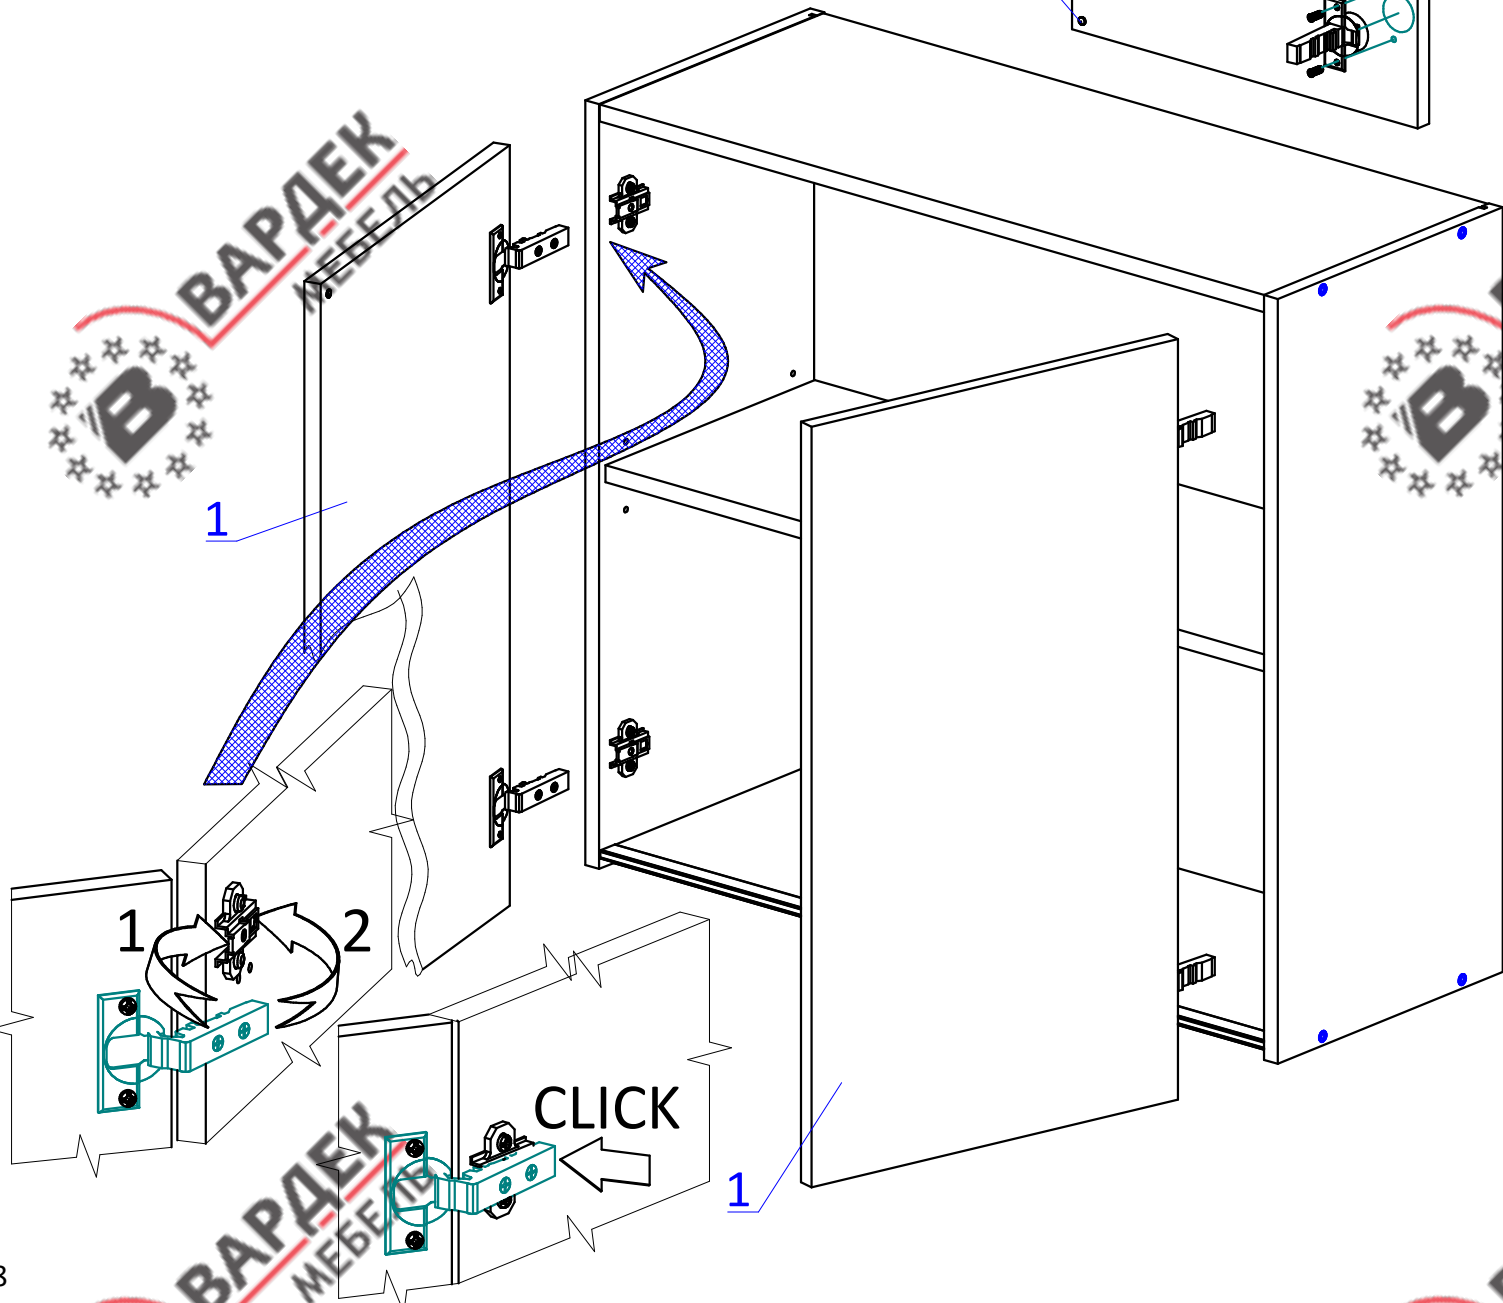

ВНИМАНИЕ! Фурнитура приобретенного Вами набора может несколько отличаться от фурнитуры, указанной в инструкции.

Пример монтажной ситуации для ШУГ 70 и ТУГ90

Сборка на стяжках

Указана сборка модуля высотой 720 мм. Модуль высотой 920 мм собирается по аналогии.

Сборка на эксцентриках

Комплект эксцентриковых стяжек Rastex

ШУГ70

ШУГ70 (Ш70)

ШУГ70/92 (Ш70/92)

ШУГ70

i В сборочной инструкции указана сборка левого модуля. При сборке правого модуля стенка передняя и фасад Угол (поз.3+5) ставится на противоположную сторону.

Ш70

Сборка фасада Угол

ШУГ70