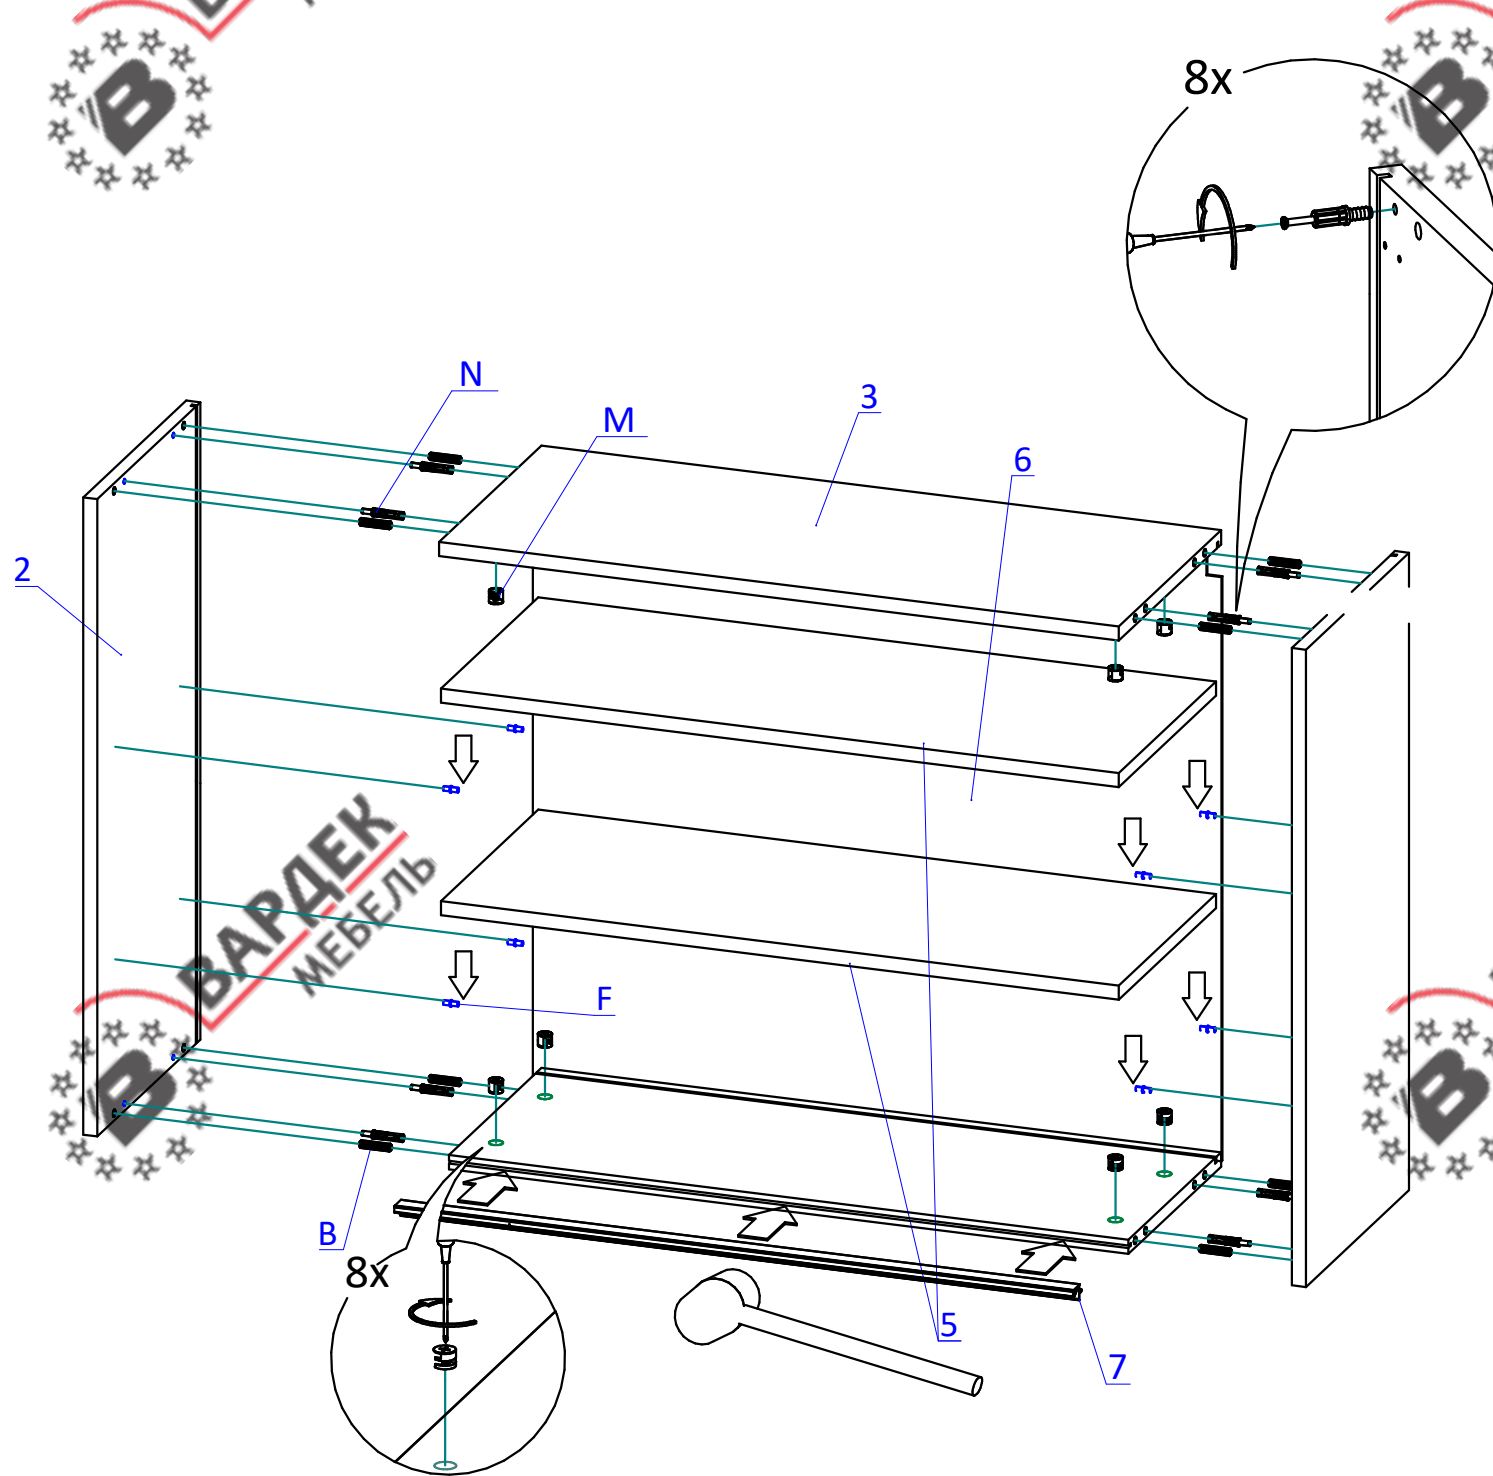

Модуль ШУГ70 (Ш70), ШУГ70/92 (Ш70/92) ХайТек. Инструкция по сборке.

Список деталей

Поз.	Наименование	Кол-во
1	Фасад	2 (ШУГ70-1) Доп. опция
2	Бок левый/правый	2
3	Горизонт	1
4	Горизонт низ	1
5	Полка	1 (ШУГ70/92, Ш70/92 - 2)
6	Стенка задняя	2
7	Профиль GOLA 1746	1
8	Профиль для ДВП	1
9	Фасад угол 40+22 (для ШУГ70)	1 Доп. опция
10	Стенка передняя(для ШУГ70)	1 Доп. опция
11	Доборные планки(для ШУГ70)	2 Доп. опция

ВНИМАНИЕ! Фурнитура приобретенного Вами набора может несколько отличаться от фурнитуры, указанной в инструкции.

Пример монтажной ситуации для ШУГ 70 и ТУГ90

Сборка на стяжках

Указана сборка модуля высотой 720 мм. Модуль высотой 920 мм собирается по аналогии.

Сборка на эксцентриках

Комплект эксцентриковых стяжек Rastex

ШУГ70

ШУГ70 (Ш70)

ШУГ70/92 (Ш70/92)

ШУГ70

i В сборочной инструкции указана сборка левого модуля. При сборке правого модуля стенка передняя и фасад Угол (поз.3+5) ставится на противоположную сторону.