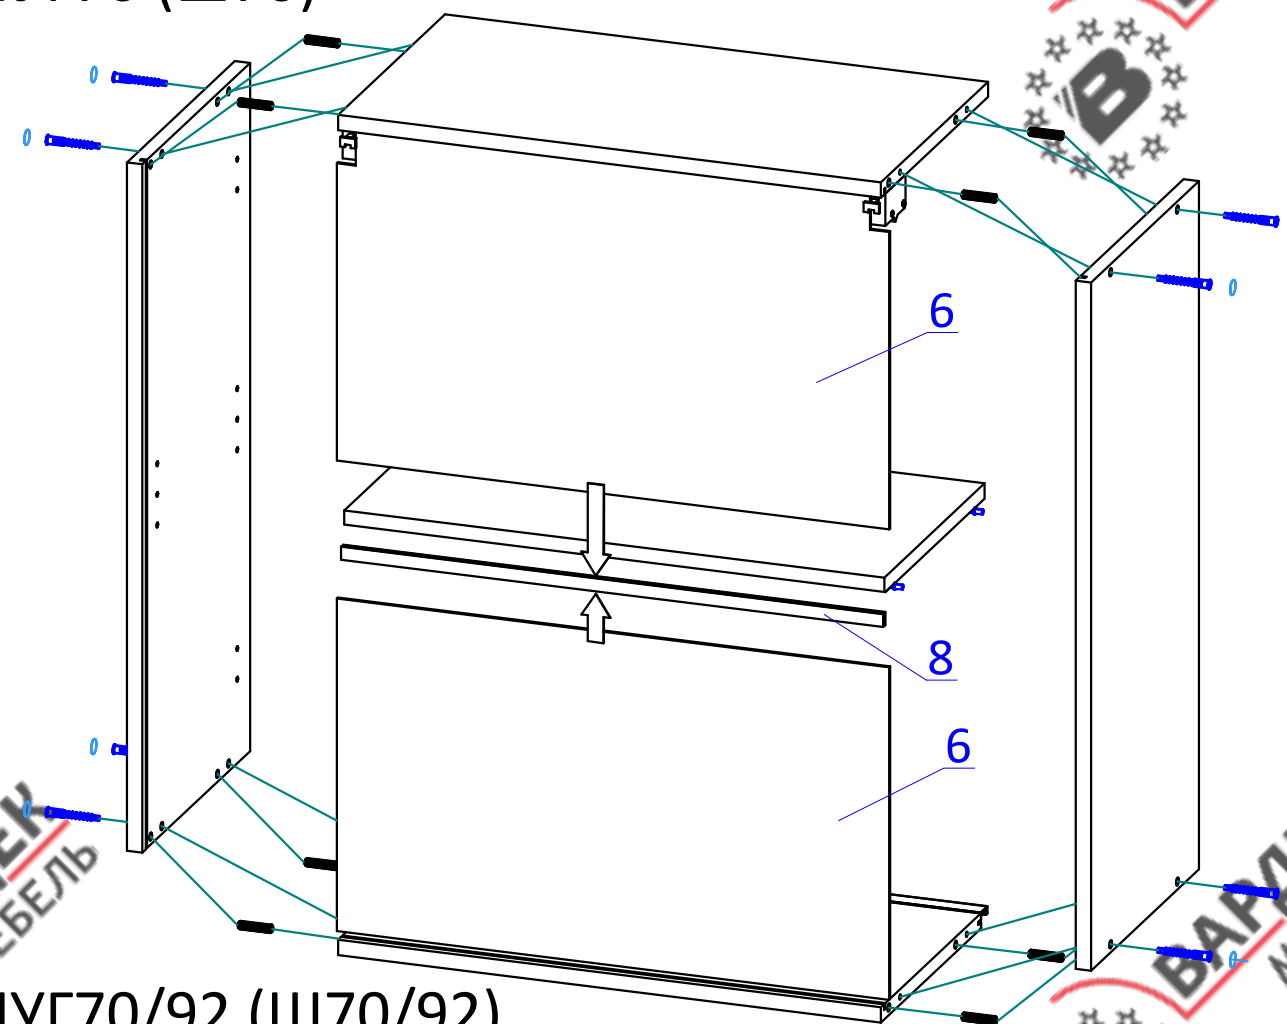

ВНИМАНИЕ! Фурнитура приобретенного Вами набора может несколько отличаться от фурнитуры, указанной в инструкции.

Пример монтажной ситуации для ШУГ 70 и ТУГ90

Сборка на стяжках

Указана сборка модуля высотой 720 мм. Модуль высотой 920 мм собирается по аналогии.

Сборка на эксцентриках

Комплект эксцентриковых стяжек Rastex

ШУГ70

ШУГ70 (Ш70)

ШУГ70/92 (Ш70/92)

ШУГ70

i В сборочной инструкции указана сборка левого модуля. При сборке правого модуля стенка передняя и фасад Угол (поз.3+5) ставится на противоположную сторону.