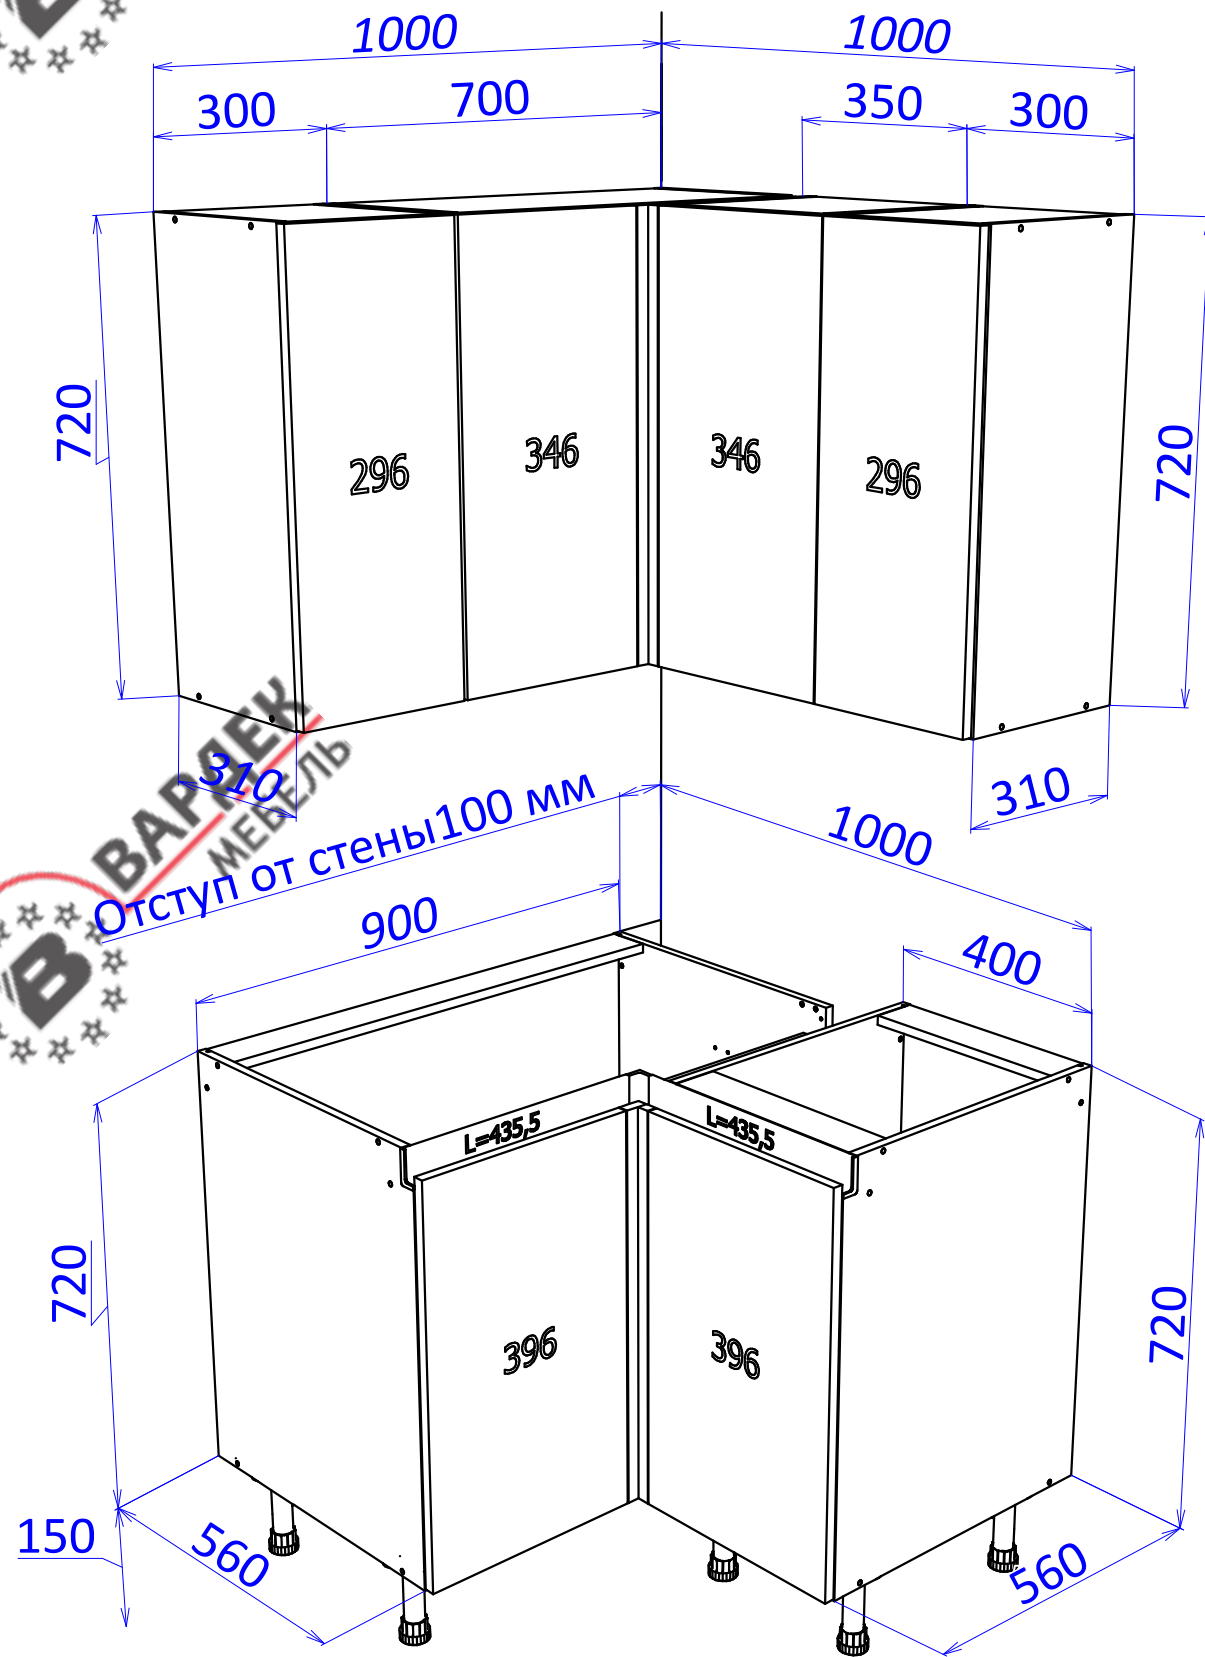

Модуль ШУГ70 (Ш70), ШУГ70/92 (Ш70/92) ХайТек. Инструкция по сборке.

Список деталей

Поз.	Наименование	Кол-во
1	Фасад	2 (ШУГ70-1) Доп. опция
2	Бок левый/правый	2
3	Горизонт	1
4	Горизонт низ	1
5	Полка	1 (ШУГ70/92, Ш70/92 - 2)
6	Стенка задняя	2
7	Профиль GOLA 1746	1
8	Профиль для ДВП	1
9	Фасад угол 40+22 (для ШУГ70)	1 Доп. опция
10	Стенка передняя(для ШУГ70)	1 Доп. опция
11	Доборные планки(для ШУГ70)	2 Доп. опция

ВНИМАНИЕ! Фурнитура приобретенного Вами набора может несколько отличаться от фурнитуры, указанной в инструкции.

Пример монтажной ситуации для ШУГ 70 и ТУГ90

Сборка на стяжках

Указана сборка модуля высотой 720 мм. Модуль высотой 920 мм собирается по аналогии.

Сборка на эксцентриках

Комплект эксцентриковых стяжек Rastex

ШУГ70

ШУГ70 (Ш70)

ШУГ70/92 (Ш70/92)

ШУГ70

i В сборочной инструкции указана сборка левого модуля. При сборке правого модуля стенка передняя и фасад Угол (поз.3+5) ставится на противоположную сторону.