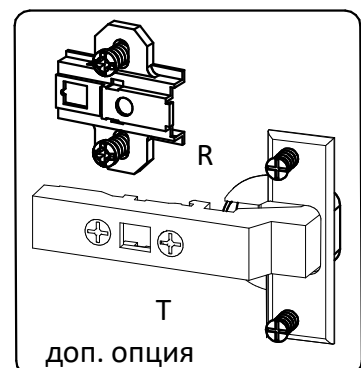

Модуль ШУГ70 (Ш70), ШУГ70/92 (Ш70/92) ХайТек. Инструкция по сборке.

Список деталей

Поз.	Наименование	Кол-во
1	Фасад	2 (ШУГ70-1) Доп. опция
2	Бок левый/правый	2
3	Горизонт	1
4	Горизонт низ	1
5	Полка	1 (ШУГ70/92, Ш70/92 - 2)
6	Стенка задняя	2
7	Профиль GOLA 1746	1
8	Профиль для ДВП	1
9	Фасад угол 40+22 (для ШУГ70)	1 Доп. опция
10	Стенка передняя(для ШУГ70)	1 Доп. опция
11	Доборные планки(для ШУГ70)	2 Доп. опция

ВНИМАНИЕ! Фурнитура приобретенного Вами набора может несколько отличаться от фурнитуры, указанной в инструкции.

Пример монтажной ситуации для ШУГ 70 и ТУГ90

Сборка на стяжках

Указана сборка модуля высотой 720 мм. Модуль высотой 920 мм собирается по аналогии.

Сборка на эксцентриках

Комплект эксцентриковых стяжек Rastex

ШУГ70

ШУГ70 (Ш70)

ШУГ70/92 (Ш70/92)

ШУГ70

i В сборочной инструкции указана сборка левого модуля. При сборке правого модуля стенка передняя и фасад Угол (поз.3+5) ставится на противоположную сторону.