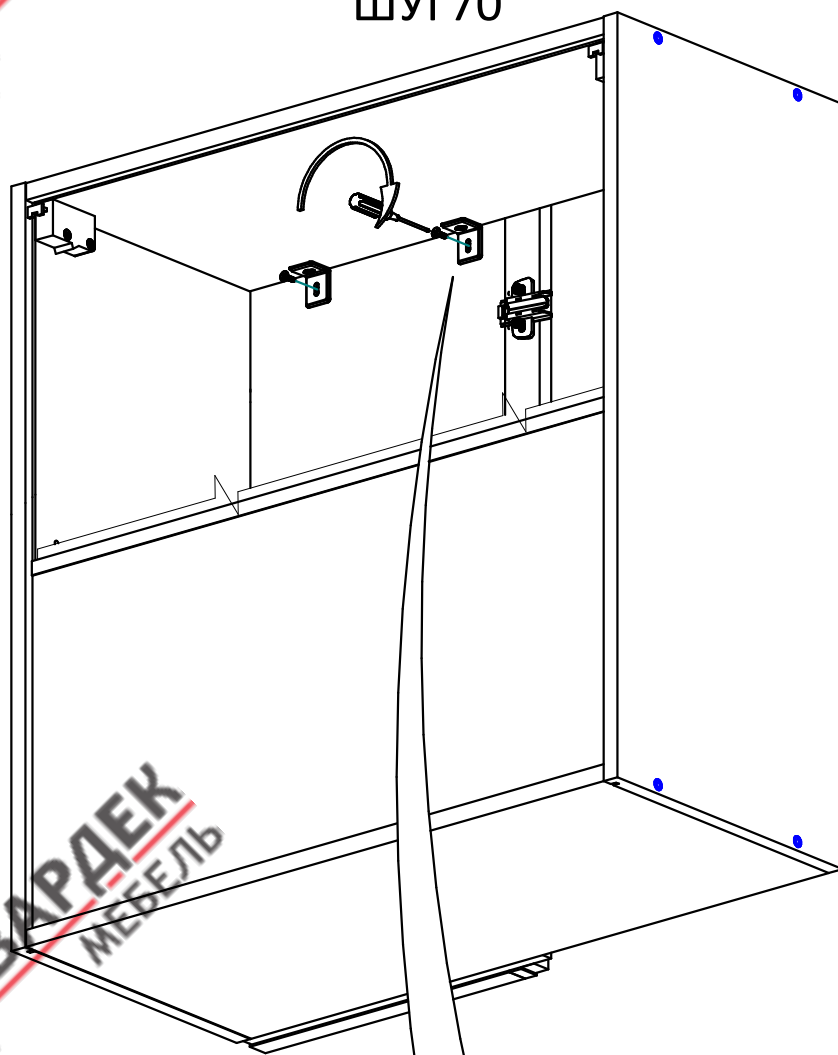

Модуль ШУГ70 (Ш70), ШУГ70/92 (Ш70/92) ХайТек. Инструкция по сборке.

Список деталей

Поз.	Наименование	Кол-во
1	Фасад	2 (ШУГ70-1) Доп. опция
2	Бок левый/правый	2
3	Горизонт	1
4	Горизонт низ	1
5	Полка	1 (ШУГ70/92, Ш70/92 - 2)
6	Стенка задняя	2
7	Профиль GOLA 1746	1
8	Профиль для ДВП	1
9	Фасад угол 40+22 (для ШУГ70)	1 Доп. опция
10	Стенка передняя(для ШУГ70)	1 Доп. опция
11	Доборные планки(для ШУГ70)	2 Доп. опция

ВНИМАНИЕ! Фурнитура приобретенного Вами набора может несколько отличаться от фурнитуры, указанной в инструкции.

Пример монтажной ситуации для ШУГ 70 и ТУГ90

Сборка на стяжках

Указана сборка модуля высотой 720 мм. Модуль высотой 920 мм собирается по аналогии.

Сборка на эксцентриках

Комплект эксцентриковых стяжек Rastex

ШУГ70

ШУГ70 (Ш70)

ШУГ70/92 (Ш70/92)

ШУГ70

i В сборочной инструкции указана сборка левого модуля. При сборке правого модуля стенка передняя и фасад Угол (поз.3+5) ставится на противоположную сторону.