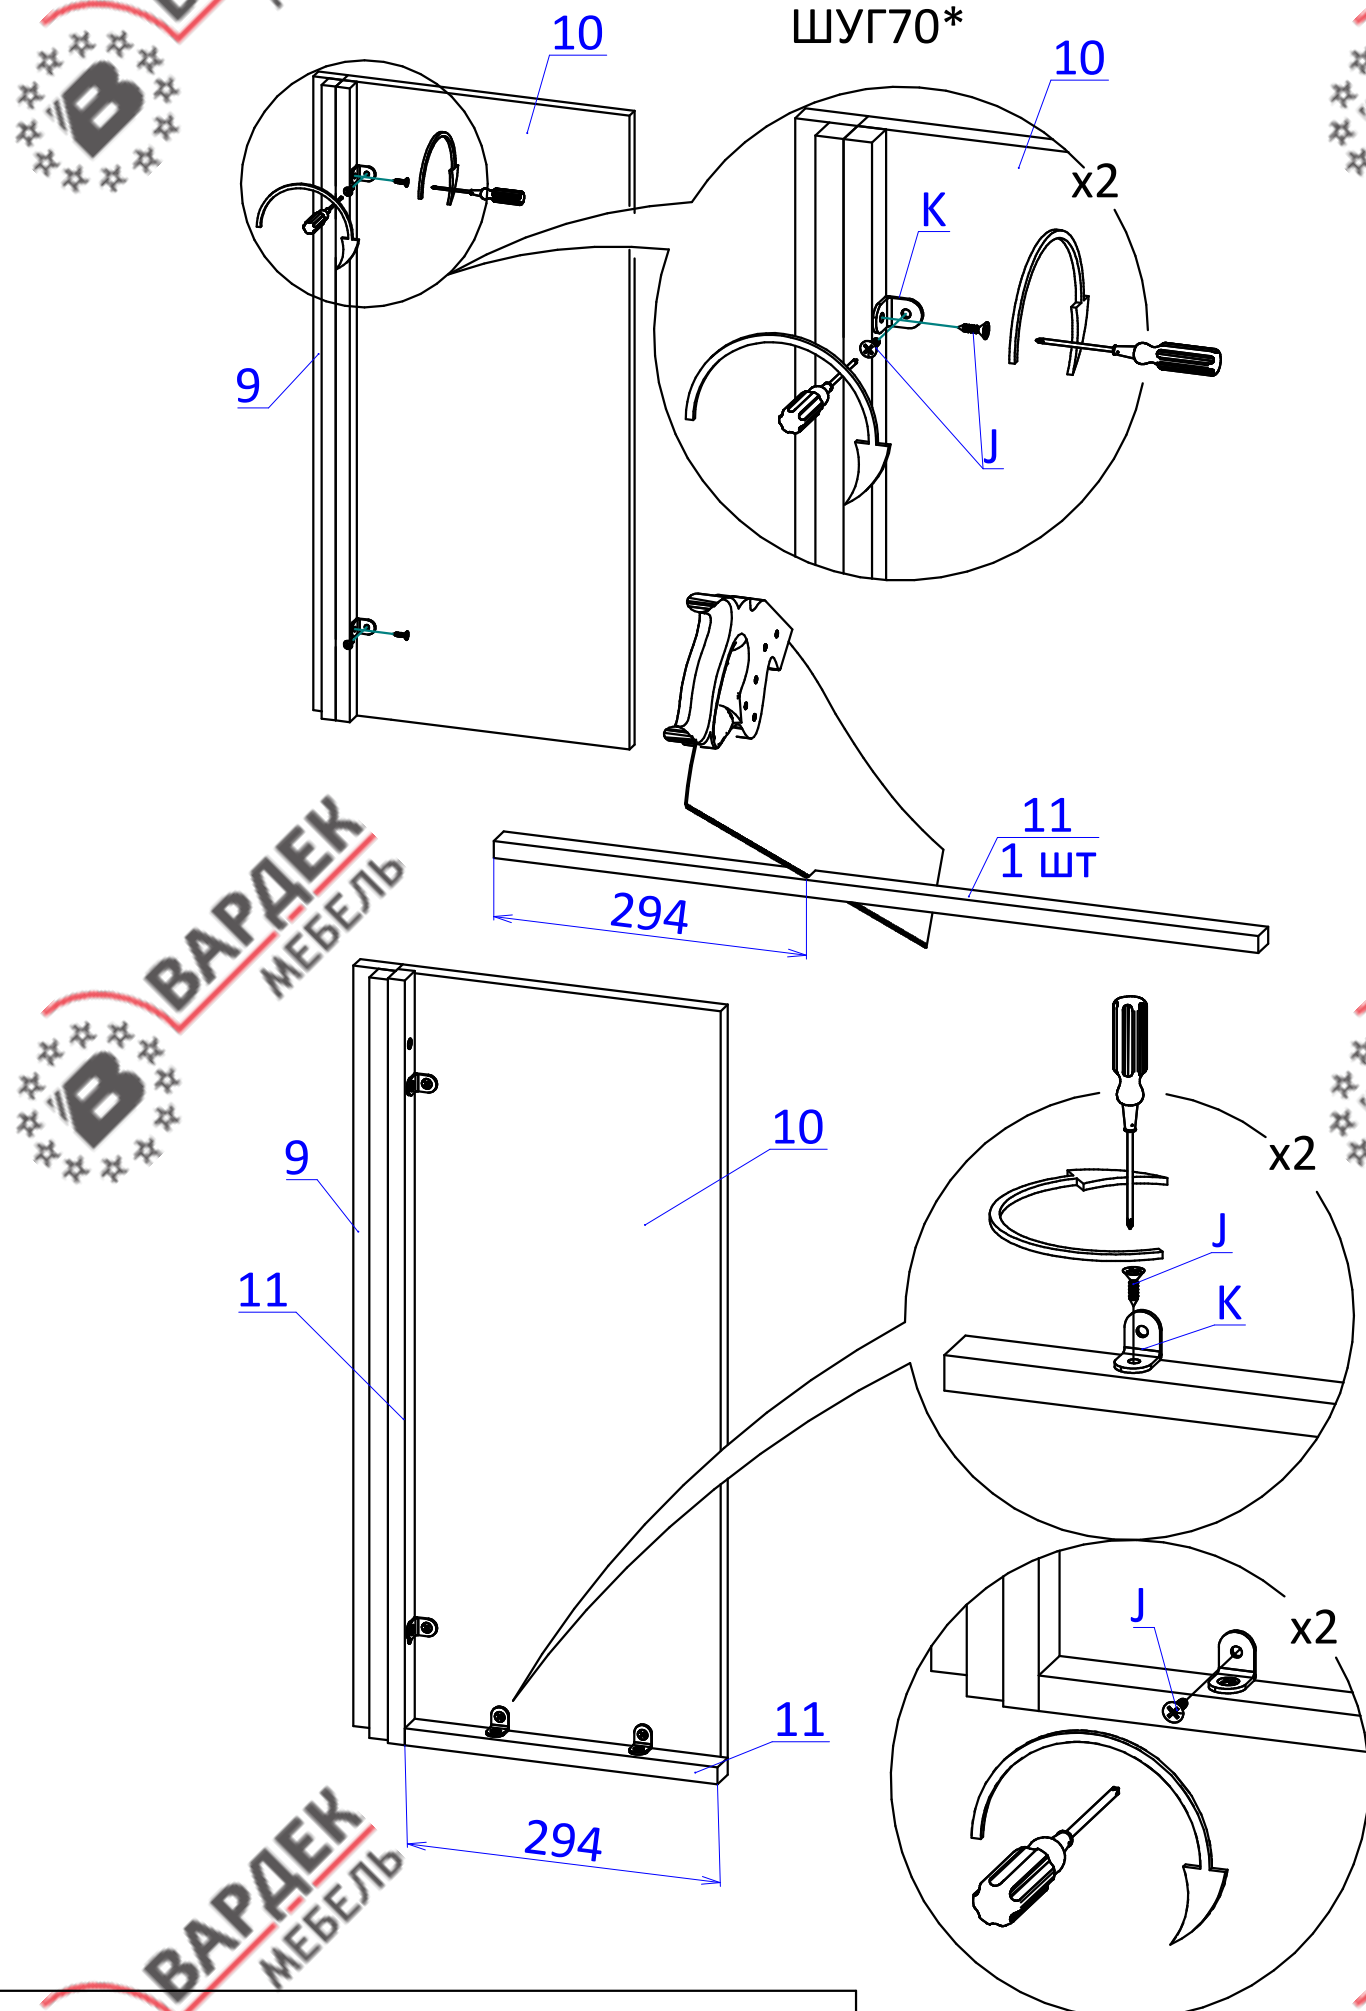

Модуль ШУГ70 (Ш70), ШУГ70/92 (Ш70/92) ХайТек. Инструкция по сборке.

Список деталей

Поз.	Наименование	Кол-во
1	Фасад	2 (ШУГ70-1) Доп. опция
2	Бок левый/правый	2
3	Горизонт	1
4	Горизонт низ	1
5	Полка	1 (ШУГ70/92, Ш70/92 - 2)
6	Стенка задняя	2
7	Профиль GOLA 1746	1
8	Профиль для ДВП	1
9	Фасад угол 40+22 (для ШУГ70)	1 Доп. опция
10	Стенка передняя(для ШУГ70)	1 Доп. опция
11	Доборные планки(для ШУГ70)	2 Доп. опция

ВНИМАНИЕ! Фурнитура приобретенного Вами набора может несколько отличаться от фурнитуры, указанной в инструкции.

Пример монтажной ситуации для ШУГ 70 и ТУГ90

Сборка на стяжках

Указана сборка модуля высотой 720 мм. Модуль высотой 920 мм собирается по аналогии.

Сборка на эксцентриках

Комплект эксцентриковых стяжек Rastex

ШУГ70

ШУГ70 (Ш70)

ШУГ70/92 (Ш70/92)

ШУГ70

i В сборочной инструкции указана сборка левого модуля. При сборке правого модуля стенка передняя и фасад Угол (поз.3+5) ставится на противоположную сторону.