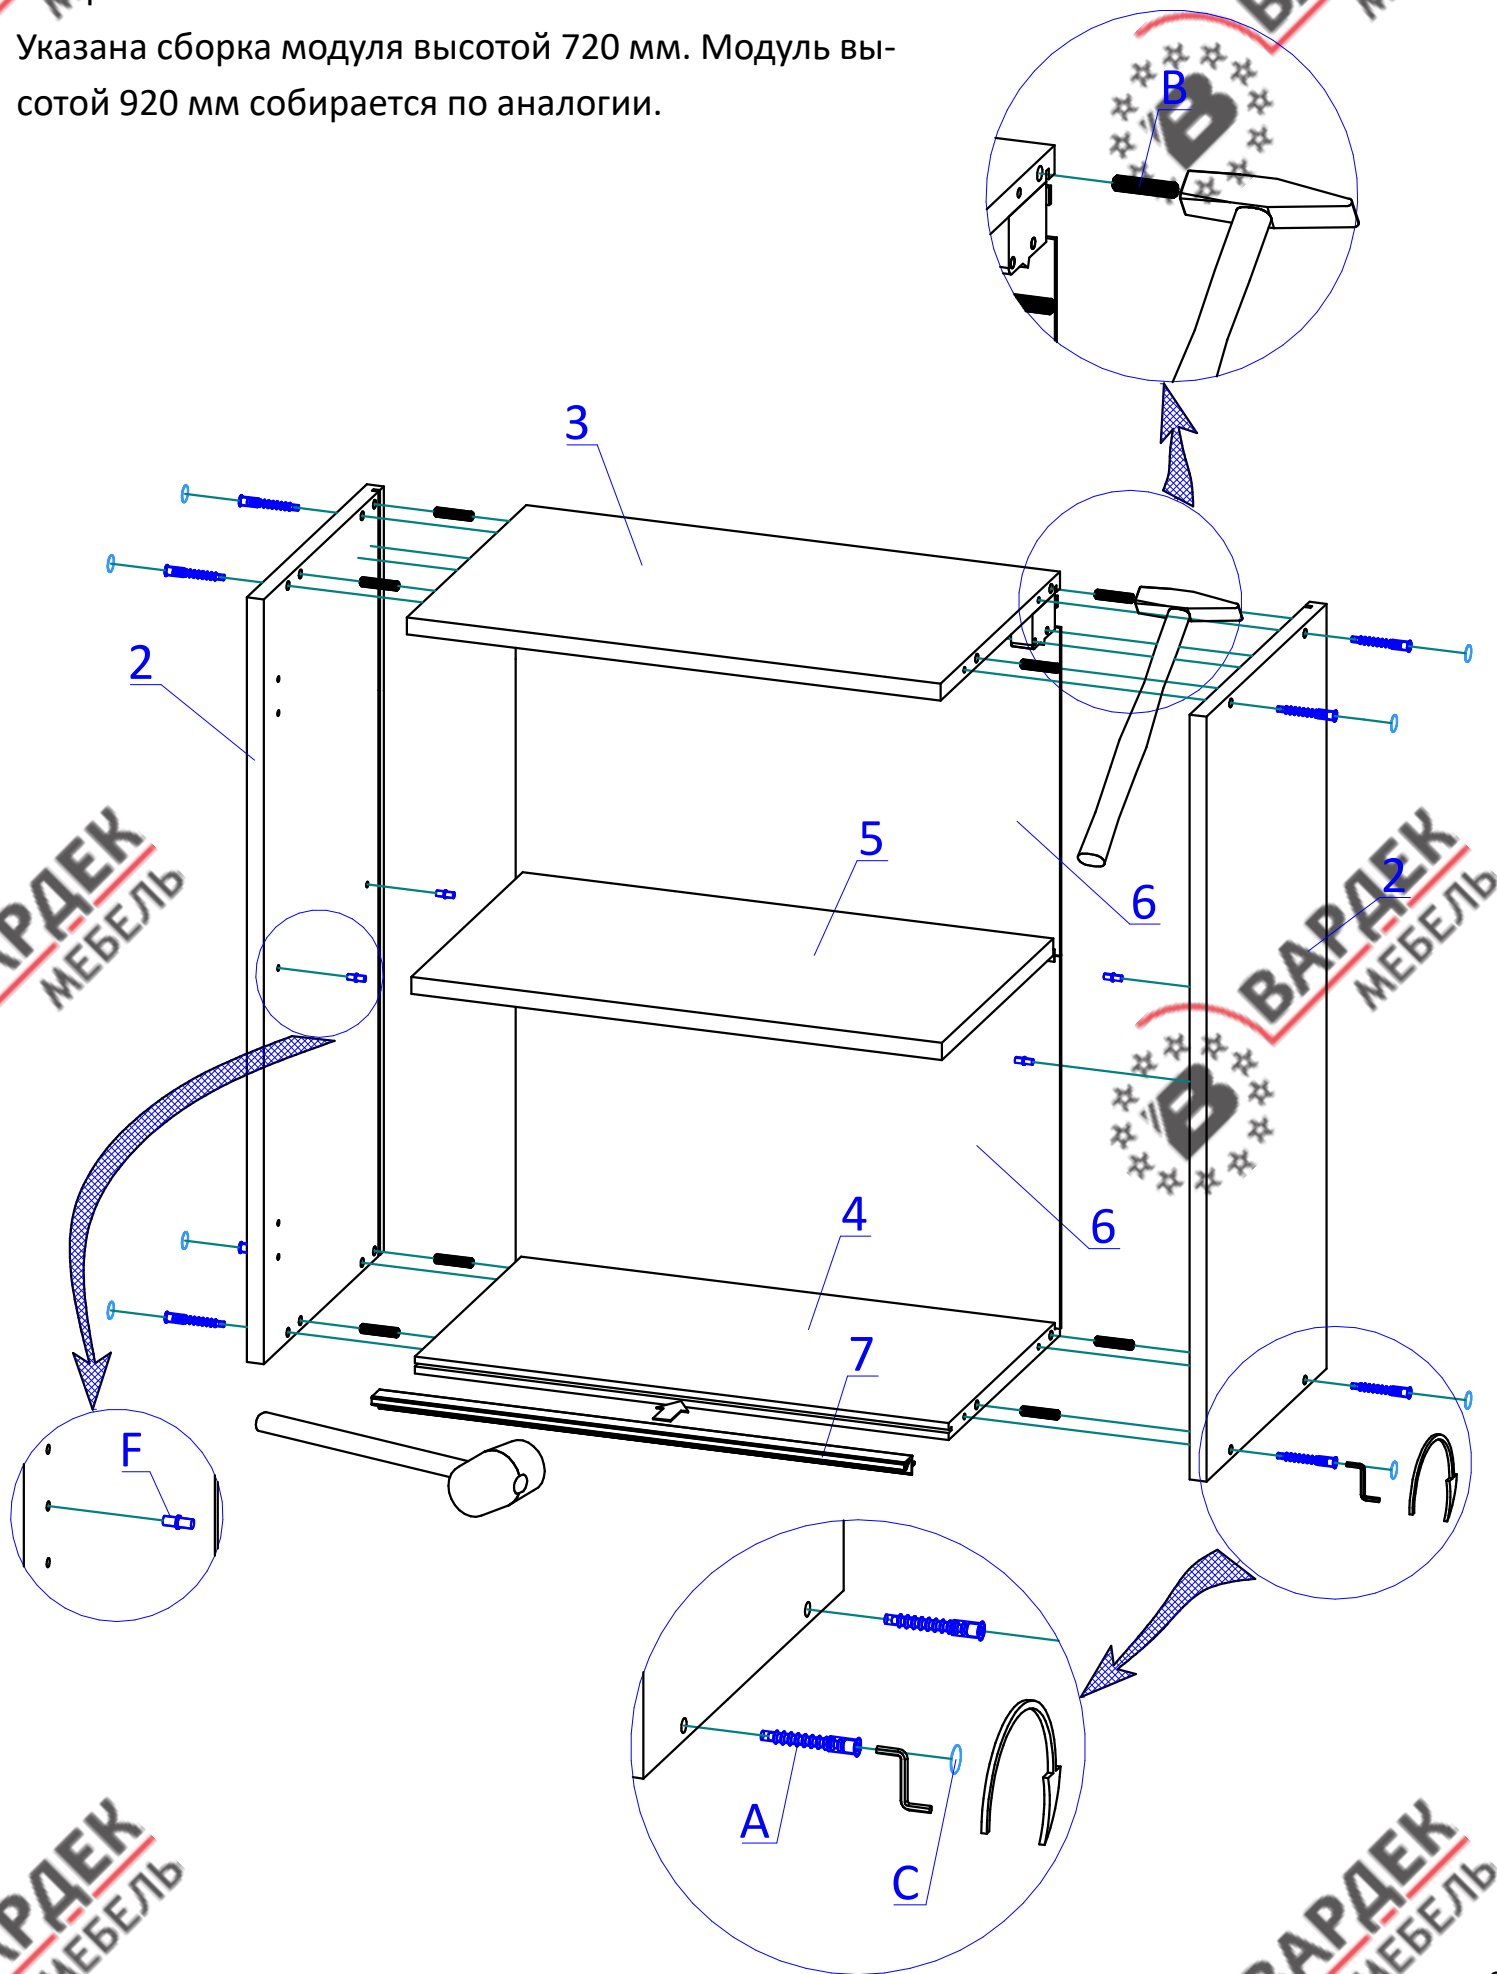

Модуль ШУГ70 (Ш70), ШУГ70/92 (Ш70/92) ХайТек. Инструкция по сборке.

Список деталей

Поз.	Наименование	Кол-во
1	Фасад	2 (ШУГ70-1) Доп. опция
2	Бок левый/правый	2
3	Горизонт	1
4	Горизонт низ	1
5	Полка	1 (ШУГ70/92, Ш70/92 - 2)
6	Стенка задняя	2
7	Профиль GOLA 1746	1
8	Профиль для ДВП	1
9	Фасад угол 40+22 (для ШУГ70)	1 Доп. опция
10	Стенка передняя(для ШУГ70)	1 Доп. опция
11	Доборные планки(для ШУГ70)	2 Доп. опция

ВНИМАНИЕ! Фурнитура приобретенного Вами набора может несколько отличаться от фурнитуры, указанной в инструкции.

Пример монтажной ситуации для ШУГ 70 и ТУГ90

Сборка на стяжках

Указана сборка модуля высотой 720 мм. Модуль высотой 920 мм собирается по аналогии.

Сборка на эксцентриках

Комплект эксцентриковых стяжек Rastex

ШУГ70

ШУГ70 (Ш70)

ШУГ70/92 (Ш70/92)

ШУГ70

i В сборочной инструкции указана сборка левого модуля. При сборке правого модуля стенка передняя и фасад Угол (поз.3+5) ставится на противоположную сторону.