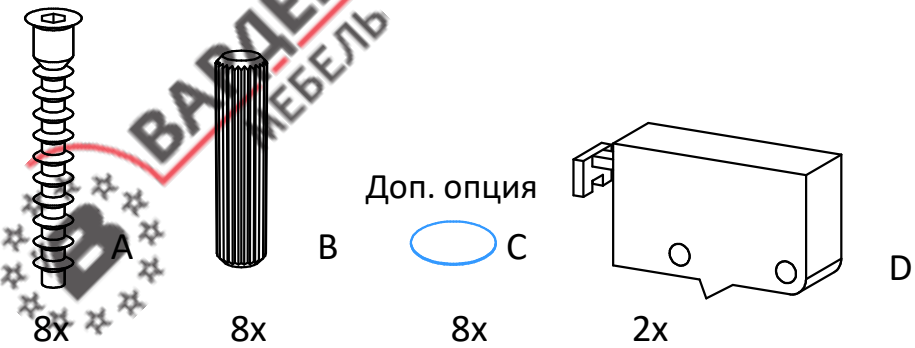

Модуль ШУГ70 (Ш70), ШУГ70/92 (Ш70/92) ХайТек. Инструкция по сборке.

Список деталей

Поз.	Наименование	Кол-во
1	Фасад	2 (ШУГ70-1) Доп. опция
2	Бок левый/правый	2
3	Горизонт	1
4	Горизонт низ	1
5	Полка	1 (ШУГ70/92, Ш70/92 - 2)
6	Стенка задняя	2
7	Профиль GOLA 1746	1
8	Профиль для ДВП	1
9	Фасад угол 40+22 (для ШУГ70)	1 Доп. опция
10	Стенка передняя(для ШУГ70)	1 Доп. опция
11	Доборные планки(для ШУГ70)	2 Доп. опция

ВНИМАНИЕ! Фурнитура приобретенного Вами набора может несколько отличаться от фурнитуры, указанной в инструкции.

Пример монтажной ситуации для ШУГ 70 и ТУГ90

Сборка на стяжках

Указана сборка модуля высотой 720 мм. Модуль высотой 920 мм собирается по аналогии.

Сборка на эксцентриках

Комплект эксцентриковых стяжек Rastex

ШУГ70

ШУГ70 (Ш70)

ШУГ70/92 (Ш70/92)

ШУГ70

i В сборочной инструкции указана сборка левого модуля. При сборке правого модуля стенка передняя и фасад Угол (поз.3+5) ставится на противоположную сторону.