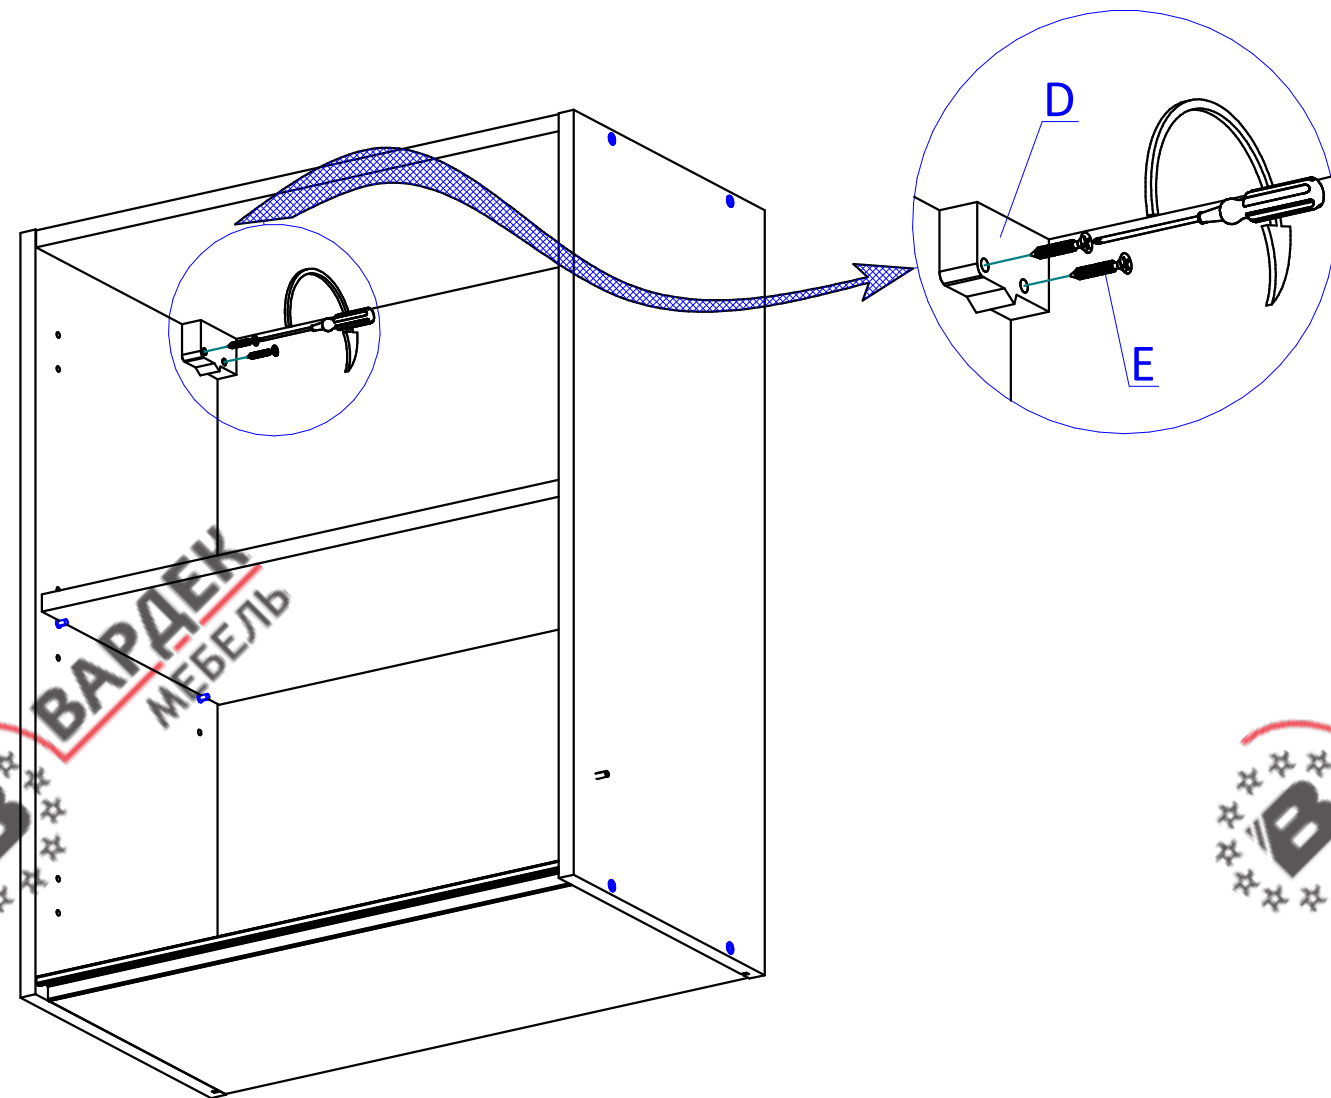

ВНИМАНИЕ! Фурнитура приобретенного Вами набора может несколько отличаться от фурнитуры, указанной в инструкции.

Пример монтажной ситуации для ШУГ 70 и ТУГ90

Сборка на стяжках

Указана сборка модуля высотой 720 мм. Модуль высотой 920 мм собирается по аналогии.

Сборка на эксцентриках

Комплект эксцентриковых стяжек Rastex

ШУГ70

ШУГ70 (Ш70)

ШУГ70/92 (Ш70/92)

ШУГ70

i В сборочной инструкции указана сборка левого модуля. При сборке правого модуля стенка передняя и фасад Угол (поз.3+5) ставится на противоположную сторону.

Ш70

Сборка фасада Угол

ШУГ70