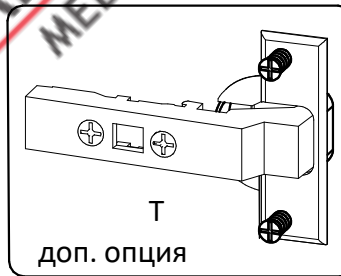

Модуль ШУГ70 (Ш70), ШУГ70/92 (Ш70/92) ХайТек. Инструкция по сборке.

Список деталей

Поз.	Наименование	Кол-во
1	Фасад	2 (ШУГ70-1) Доп. опция
2	Бок левый/правый	2
3	Горизонт	1
4	Горизонт низ	1
5	Полка	1 (ШУГ70/92, Ш70/92 - 2)
6	Стенка задняя	2
7	Профиль GOLA 1746	1
8	Профиль для ДВП	1
9	Фасад угол 40+22 (для ШУГ70)	1 Доп. опция
10	Стенка передняя(для ШУГ70)	1 Доп. опция
11	Доборные планки(для ШУГ70)	2 Доп. опция

ВНИМАНИЕ! Фурнитура приобретенного Вами набора может несколько отличаться от фурнитуры, указанной в инструкции.

Пример монтажной ситуации для ШУГ 70 и ТУГ90

Сборка на стяжках

Указана сборка модуля высотой 720 мм. Модуль высотой 920 мм собирается по аналогии.

Сборка на эксцентриках

Комплект эксцентриковых стяжек Rastex

ШУГ70

ШУГ70 (Ш70)

ШУГ70/92 (Ш70/92)

ШУГ70

i В сборочной инструкции указана сборка левого модуля. При сборке правого модуля стенка передняя и фасад Угол (поз.3+5) ставится на противоположную сторону.