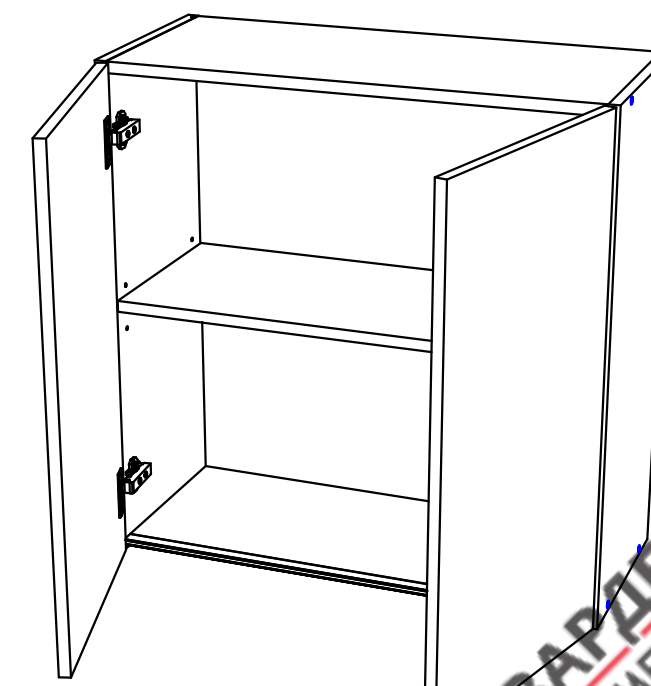

Модуль ШУГ70 (Ш70), ШУГ70/92 (Ш70/92) ХайТек. Инструкция по сборке.

Список деталей

Поз.	Наименование	Кол-во
1	Фасад	2 (ШУГ70-1) Доп. опция
2	Бок левый/правый	2
3	Горизонт	1
4	Горизонт низ	1
5	Полка	1 (ШУГ70/92, Ш70/92 - 2)
6	Стенка задняя	2
7	Профиль GOLA 1746	1
8	Профиль для ДВП	1
9	Фасад угол 40+22 (для ШУГ70)	1 Доп. опция
10	Стенка передняя(для ШУГ70)	1 Доп. опция
11	Доборные планки(для ШУГ70)	2 Доп. опция

ВНИМАНИЕ! Фурнитура приобретенного Вами набора может несколько отличаться от фурнитуры, указанной в инструкции.

Пример монтажной ситуации для ШУГ 70 и ТУГ90

Сборка на стяжках

Указана сборка модуля высотой 720 мм. Модуль высотой 920 мм собирается по аналогии.

Сборка на эксцентриках

Комплект эксцентриковых стяжек Rastex

ШУГ70

ШУГ70 (Ш70)

ШУГ70/92 (Ш70/92)

ШУГ70

i В сборочной инструкции указана сборка левого модуля. При сборке правого модуля стенка передняя и фасад Угол (поз.3+5) ставится на противоположную сторону.