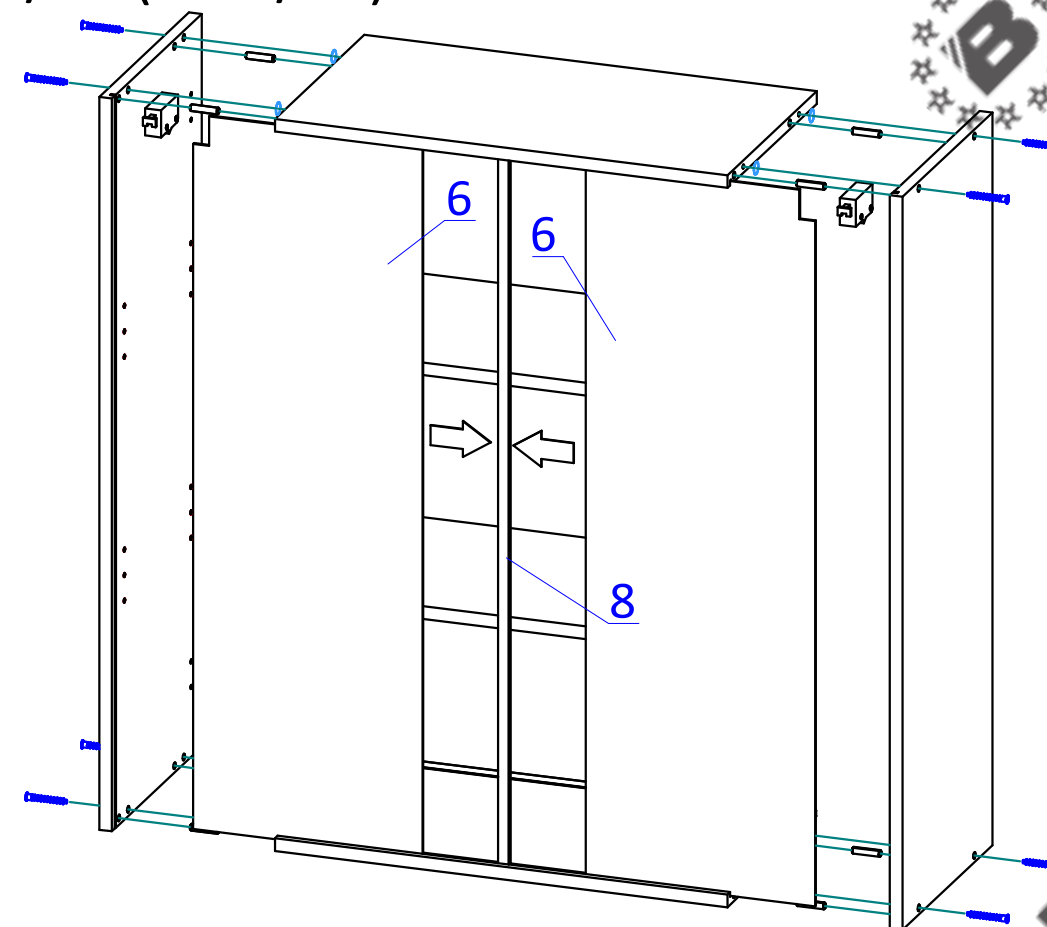

ВНИМАНИЕ! Фурнитура приобретенного Вами набора может несколько отличаться от фурнитуры, указанной в инструкции.

Пример монтажной ситуации для ШУГ 70 и ТУГ90

Сборка на стяжках

Указана сборка модуля высотой 720 мм. Модуль высотой 920 мм собирается по аналогии.

Сборка на эксцентриках

Комплект эксцентриковых стяжек Rastex

ШУГ70

ШУГ70 (Ш70)

ШУГ70/92 (Ш70/92)

ШУГ70

i В сборочной инструкции указана сборка левого модуля. При сборке правого модуля стенка передняя и фасад Угол (поз.3+5) ставится на противоположную сторону.

Ш70

Сборка фасада Угол

ШУГ70