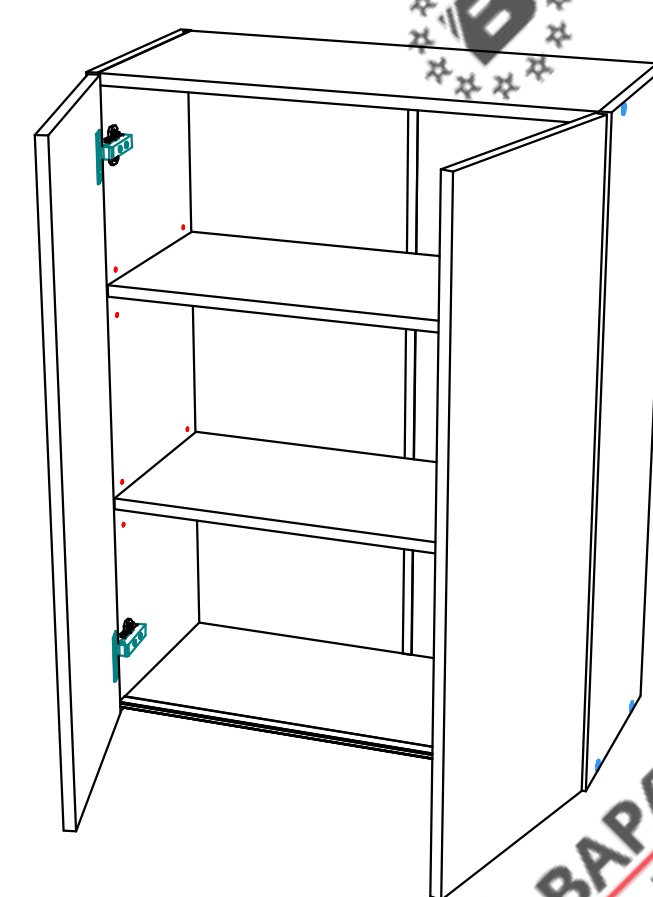

Модуль ШУГ70 (Ш70), ШУГ70/92 (Ш70/92) ХайТек. Инструкция по сборке.

Список деталей

Поз.	Наименование	Кол-во
1	Фасад	2 (ШУГ70-1) Доп. опция
2	Бок левый/правый	2
3	Горизонт	1
4	Горизонт низ	1
5	Полка	1 (ШУГ70/92, Ш70/92 - 2)
6	Стенка задняя	2
7	Профиль GOLA 1746	1
8	Профиль для ДВП	1
9	Фасад угол 40+22 (для ШУГ70)	1 Доп. опция
10	Стенка передняя(для ШУГ70)	1 Доп. опция
11	Доборные планки(для ШУГ70)	2 Доп. опция

ВНИМАНИЕ! Фурнитура приобретенного Вами набора может несколько отличаться от фурнитуры, указанной в инструкции.

Пример монтажной ситуации для ШУГ 70 и ТУГ90

Сборка на стяжках

Указана сборка модуля высотой 720 мм. Модуль высотой 920 мм собирается по аналогии.

Сборка на эксцентриках

Комплект эксцентриковых стяжек Rastex

ШУГ70

ШУГ70 (Ш70)

ШУГ70/92 (Ш70/92)

ШУГ70

i В сборочной инструкции указана сборка левого модуля. При сборке правого модуля стенка передняя и фасад Угол (поз.3+5) ставится на противоположную сторону.