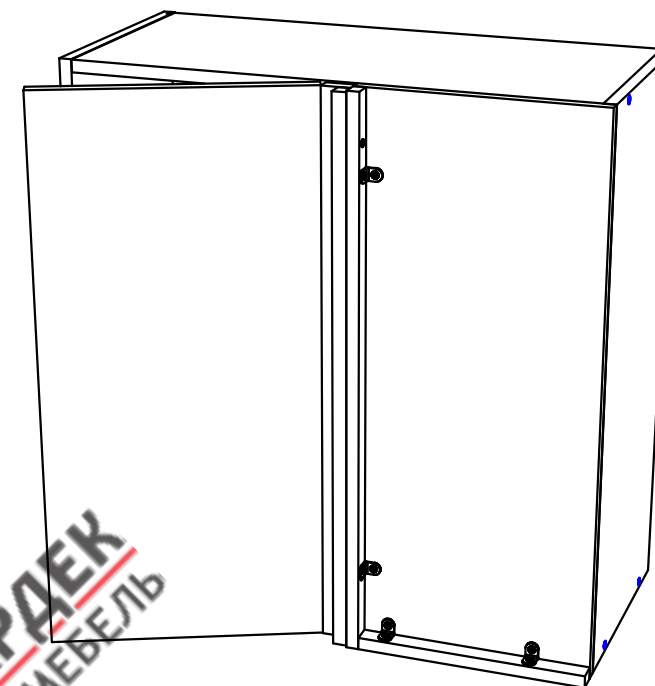

Модуль ШУГ70 (Ш70), ШУГ70/92 (Ш70/92) ХайТек. Инструкция по сборке.

Список деталей

Поз.	Наименование	Кол-во
1	Фасад	2 (ШУГ70-1) Доп. опция
2	Бок левый/правый	2
3	Горизонт	1
4	Горизонт низ	1
5	Полка	1 (ШУГ70/92, Ш70/92 - 2)
6	Стенка задняя	2
7	Профиль GOLA 1746	1
8	Профиль для ДВП	1
9	Фасад угол 40+22 (для ШУГ70)	1 Доп. опция
10	Стенка передняя(для ШУГ70)	1 Доп. опция
11	Доборные планки(для ШУГ70)	2 Доп. опция

ВНИМАНИЕ! Фурнитура приобретенного Вами набора может несколько отличаться от фурнитуры, указанной в инструкции.

Пример монтажной ситуации для ШУГ 70 и ТУГ90

Сборка на стяжках

Указана сборка модуля высотой 720 мм. Модуль высотой 920 мм собирается по аналогии.

Сборка на эксцентриках

Комплект эксцентриковых стяжек Rastex

ШУГ70

ШУГ70 (Ш70)

ШУГ70/92 (Ш70/92)

ШУГ70

i В сборочной инструкции указана сборка левого модуля. При сборке правого модуля стенка передняя и фасад Угол (поз.3+5) ставится на противоположную сторону.