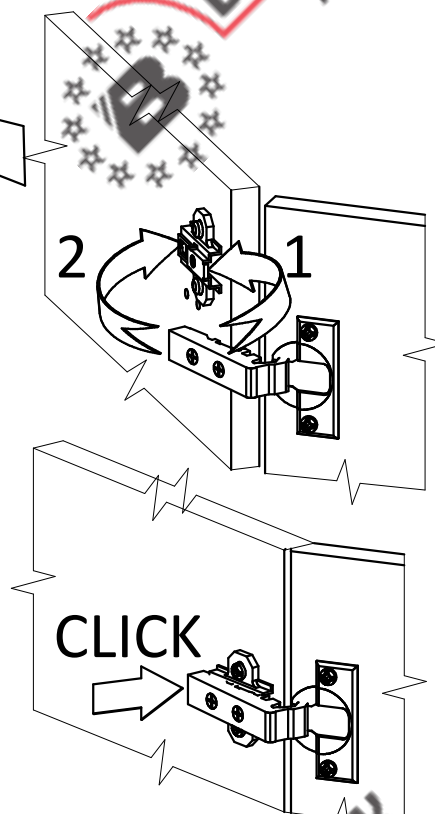

Модуль ШУГ70 (Ш70), ШУГ70/92 (Ш70/92) ХайТек. Инструкция по сборке.

Список деталей

Поз.	Наименование	Кол-во
1	Фасад	2 (ШУГ70-1) Доп. опция
2	Бок левый/правый	2
3	Горизонт	1
4	Горизонт низ	1
5	Полка	1 (ШУГ70/92, Ш70/92 - 2)
6	Стенка задняя	2
7	Профиль GOLA 1746	1
8	Профиль для ДВП	1
9	Фасад угол 40+22 (для ШУГ70)	1 Доп. опция
10	Стенка передняя(для ШУГ70)	1 Доп. опция
11	Доборные планки(для ШУГ70)	2 Доп. опция

ВНИМАНИЕ! Фурнитура приобретенного Вами набора может несколько отличаться от фурнитуры, указанной в инструкции.

Пример монтажной ситуации для ШУГ 70 и ТУГ90

Сборка на стяжках

Указана сборка модуля высотой 720 мм. Модуль высотой 920 мм собирается по аналогии.

Сборка на эксцентриках

Комплект эксцентриковых стяжек Rastex

ШУГ70

ШУГ70 (Ш70)

ШУГ70/92 (Ш70/92)

ШУГ70

i В сборочной инструкции указана сборка левого модуля. При сборке правого модуля стенка передняя и фасад Угол (поз.3+5) ставится на противоположную сторону.