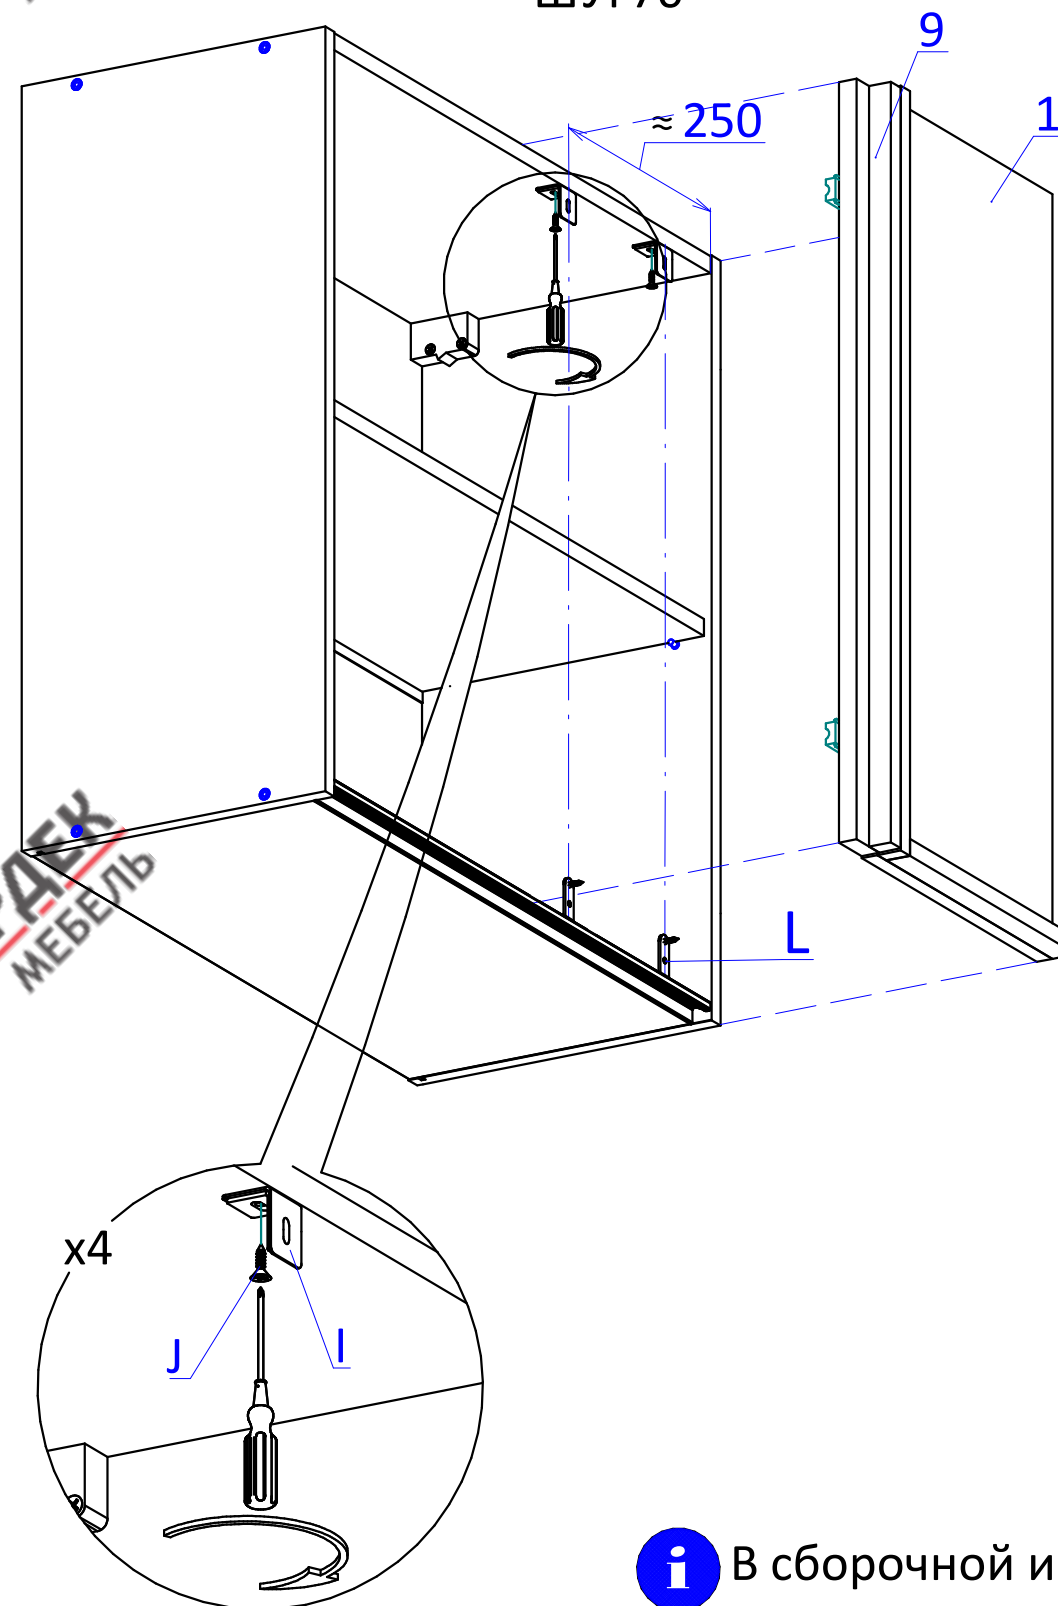

ВНИМАНИЕ! Фурнитура приобретенного Вами набора может несколько отличаться от фурнитуры, указанной в инструкции.

Пример монтажной ситуации для ШУГ 70 и ТУГ90

Сборка на стяжках

Указана сборка модуля высотой 720 мм. Модуль высотой 920 мм собирается по аналогии.

Сборка на эксцентриках

Комплект эксцентриковых стяжек Rastex

ШУГ70

ШУГ70 (Ш70)

ШУГ70/92 (Ш70/92)

ШУГ70

i В сборочной инструкции указана сборка левого модуля. При сборке правого модуля стенка передняя и фасад Угол (поз.3+5) ставится на противоположную сторону.

Ш70

Сборка фасада Угол

ШУГ70