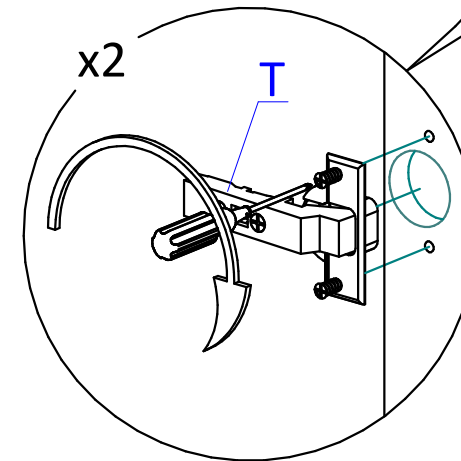

Модуль ШУГ70 (Ш70), ШУГ70/92 (Ш70/92) ХайТек. Инструкция по сборке.

Список деталей

Поз.	Наименование	Кол-во
1	Фасад	2 (ШУГ70-1) Доп. опция
2	Бок левый/правый	2
3	Горизонт	1
4	Горизонт низ	1
5	Полка	1 (ШУГ70/92, Ш70/92 - 2)
6	Стенка задняя	2
7	Профиль GOLA 1746	1
8	Профиль для ДВП	1
9	Фасад угол 40+22 (для ШУГ70)	1 Доп. опция
10	Стенка передняя(для ШУГ70)	1 Доп. опция
11	Доборные планки(для ШУГ70)	2 Доп. опция

ВНИМАНИЕ! Фурнитура приобретенного Вами набора может несколько отличаться от фурнитуры, указанной в инструкции.

Пример монтажной ситуации для ШУГ 70 и ТУГ90

Сборка на стяжках

Указана сборка модуля высотой 720 мм. Модуль высотой 920 мм собирается по аналогии.

Сборка на эксцентриках

Комплект эксцентриковых стяжек Rastex

ШУГ70

ШУГ70 (Ш70)

ШУГ70/92 (Ш70/92)

ШУГ70

i В сборочной инструкции указана сборка левого модуля. При сборке правого модуля стенка передняя и фасад Угол (поз.3+5) ставится на противоположную сторону.