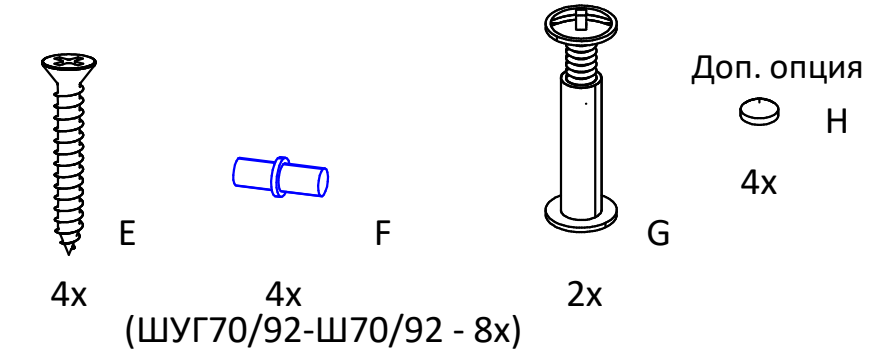

Модуль ШУГ70 (Ш70), ШУГ70/92 (Ш70/92) ХайТек. Инструкция по сборке.

Список деталей

Поз.	Наименование	Кол-во
1	Фасад	2 (ШУГ70-1) Доп. опция
2	Бок левый/правый	2
3	Горизонт	1
4	Горизонт низ	1
5	Полка	1 (ШУГ70/92, Ш70/92 - 2)
6	Стенка задняя	2
7	Профиль GOLA 1746	1
8	Профиль для ДВП	1
9	Фасад угол 40+22 (для ШУГ70)	1 Доп. опция
10	Стенка передняя(для ШУГ70)	1 Доп. опция
11	Доборные планки(для ШУГ70)	2 Доп. опция

ВНИМАНИЕ! Фурнитура приобретенного Вами набора может несколько отличаться от фурнитуры, указанной в инструкции.

Пример монтажной ситуации для ШУГ 70 и ТУГ90

Сборка на стяжках

Указана сборка модуля высотой 720 мм. Модуль высотой 920 мм собирается по аналогии.

Сборка на эксцентриках

Комплект эксцентриковых стяжек Rastex

ШУГ70

ШУГ70 (Ш70)

ШУГ70/92 (Ш70/92)

ШУГ70

i В сборочной инструкции указана сборка левого модуля. При сборке правого модуля стенка передняя и фасад Угол (поз.3+5) ставится на противоположную сторону.