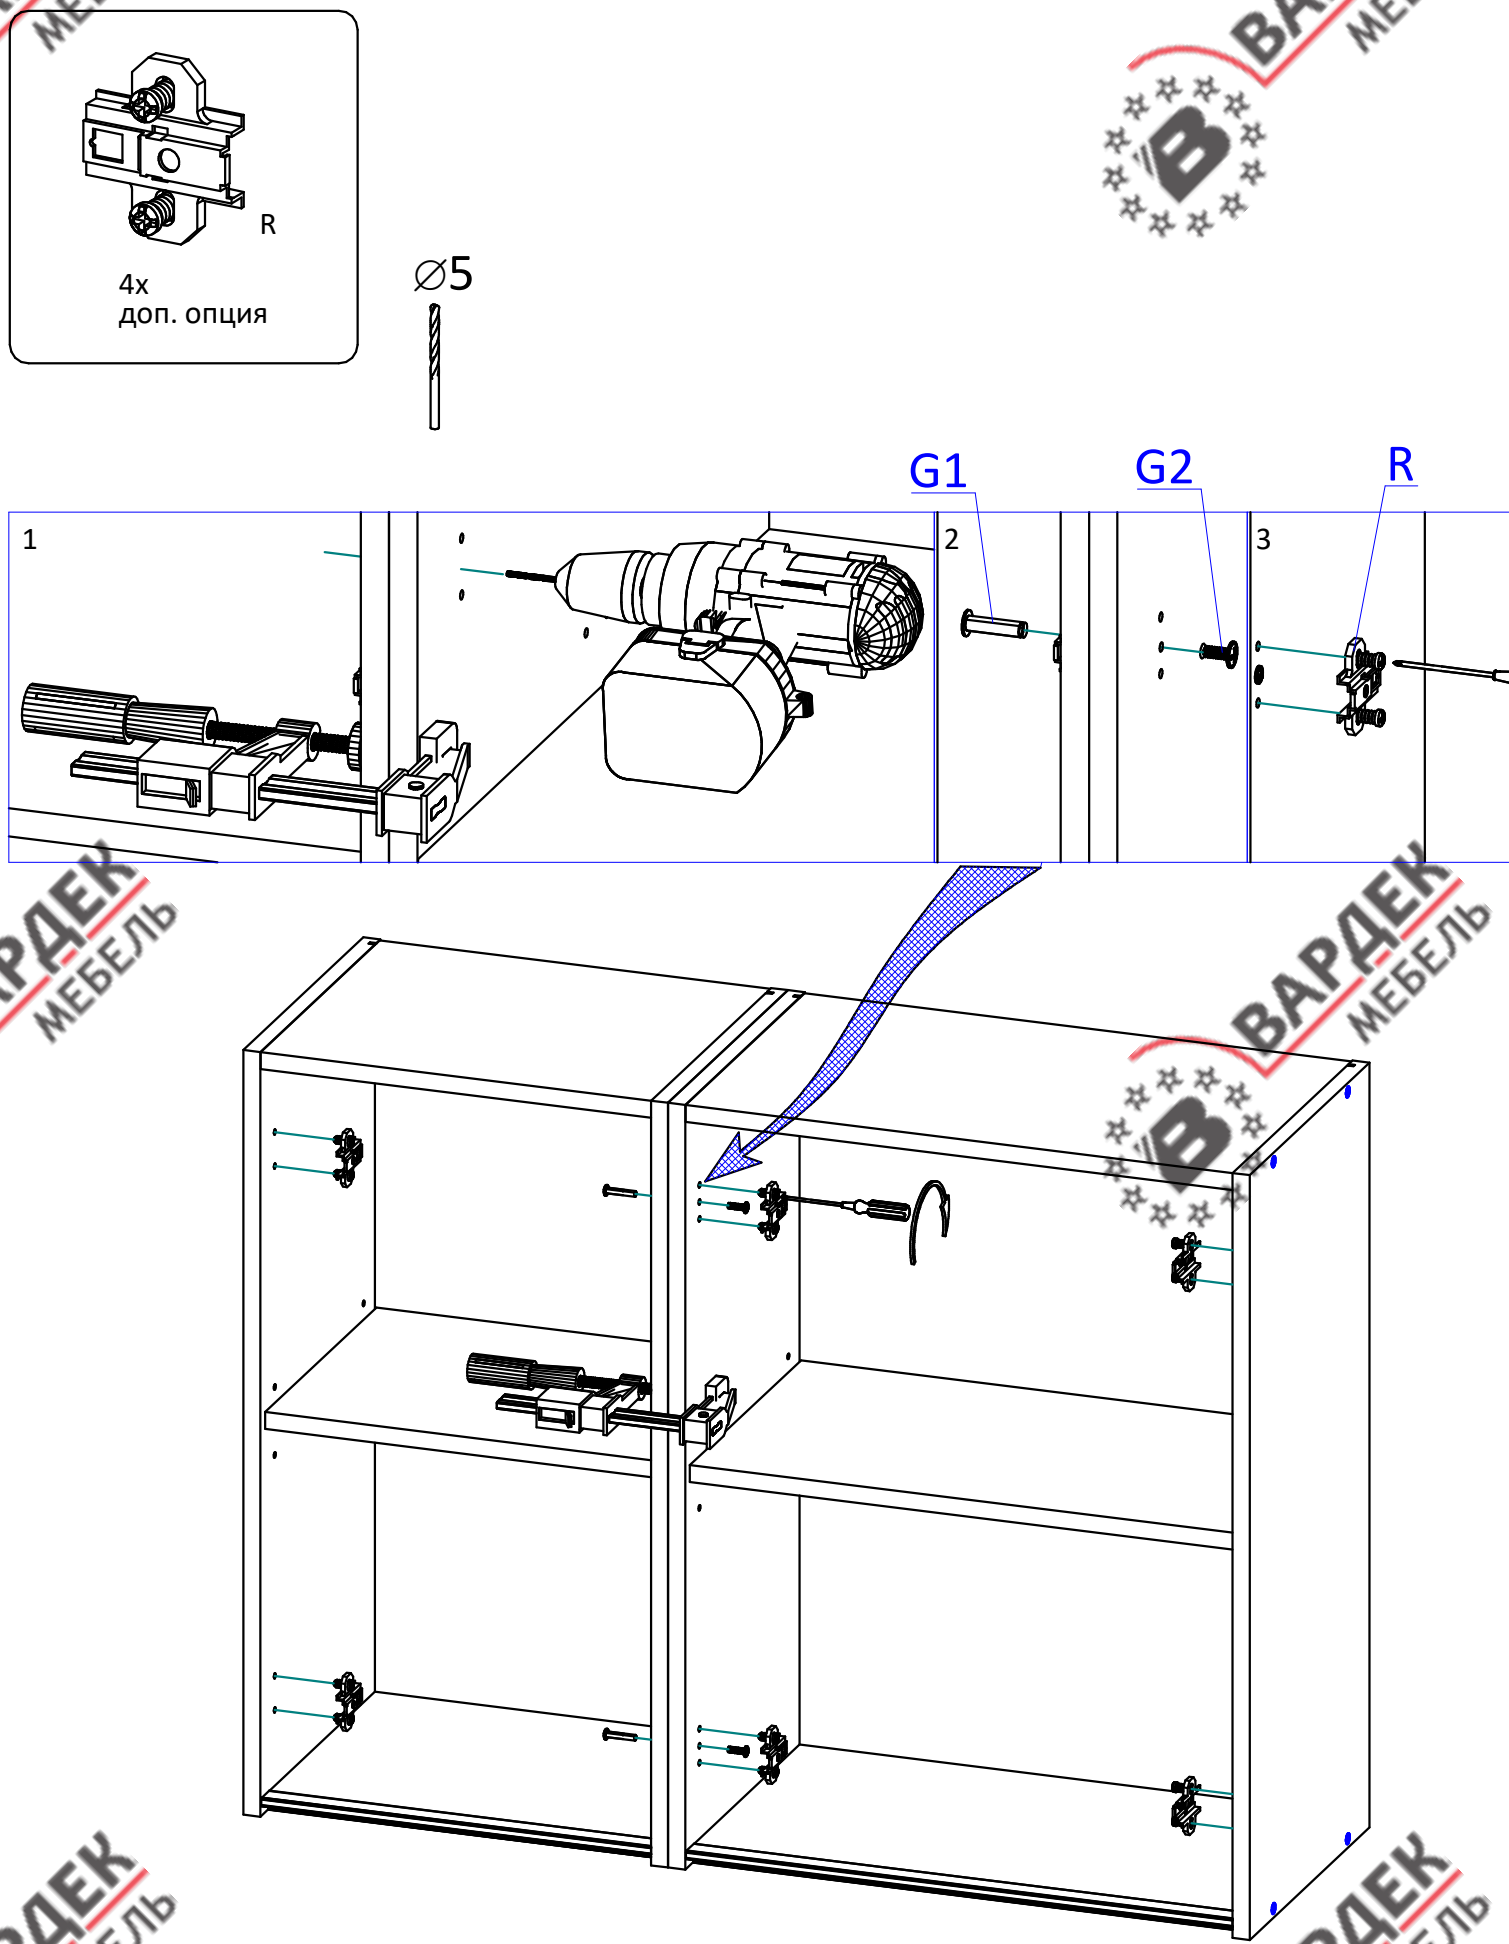

Модуль ШУГ70 (Ш70), ШУГ70/92 (Ш70/92) ХайТек. Инструкция по сборке.

Список деталей

Поз.	Наименование	Кол-во
1	Фасад	2 (ШУГ70-1) Доп. опция
2	Бок левый/правый	2
3	Горизонт	1
4	Горизонт низ	1
5	Полка	1 (ШУГ70/92, Ш70/92 - 2)
6	Стенка задняя	2
7	Профиль GOLA 1746	1
8	Профиль для ДВП	1
9	Фасад угол 40+22 (для ШУГ70)	1 Доп. опция
10	Стенка передняя(для ШУГ70)	1 Доп. опция
11	Доборные планки(для ШУГ70)	2 Доп. опция

ВНИМАНИЕ! Фурнитура приобретенного Вами набора может несколько отличаться от фурнитуры, указанной в инструкции.

Пример монтажной ситуации для ШУГ 70 и ТУГ90

Сборка на стяжках

Указана сборка модуля высотой 720 мм. Модуль высотой 920 мм собирается по аналогии.

Сборка на эксцентриках

Комплект эксцентриковых стяжек Rastex

ШУГ70

ШУГ70 (Ш70)

ШУГ70/92 (Ш70/92)

ШУГ70

i В сборочной инструкции указана сборка левого модуля. При сборке правого модуля стенка передняя и фасад Угол (поз.3+5) ставится на противоположную сторону.