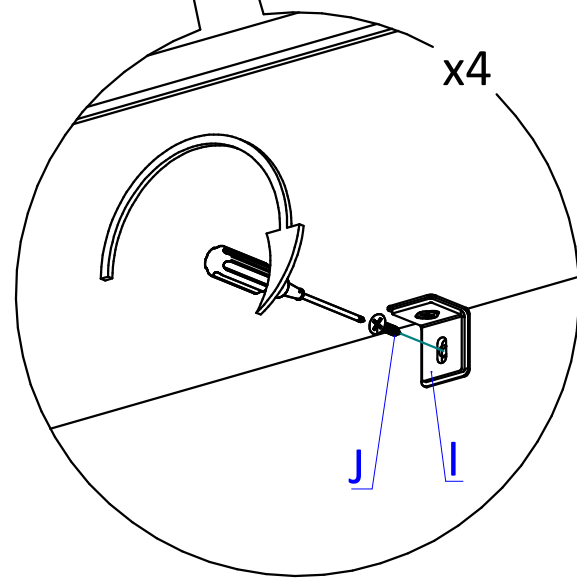

ВНИМАНИЕ! Фурнитура приобретенного Вами набора может несколько отличаться от фурнитуры, указанной в инструкции.

Пример монтажной ситуации для ШУГ 70 и ТУГ90

Сборка на стяжках

Указана сборка модуля высотой 720 мм. Модуль высотой 920 мм собирается по аналогии.

Сборка на эксцентриках

Комплект эксцентриковых стяжек Rastex

ШУГ70

ШУГ70 (Ш70)

ШУГ70/92 (Ш70/92)

ШУГ70

i В сборочной инструкции указана сборка левого модуля. При сборке правого модуля стенка передняя и фасад Угол (поз.3+5) ставится на противоположную сторону.