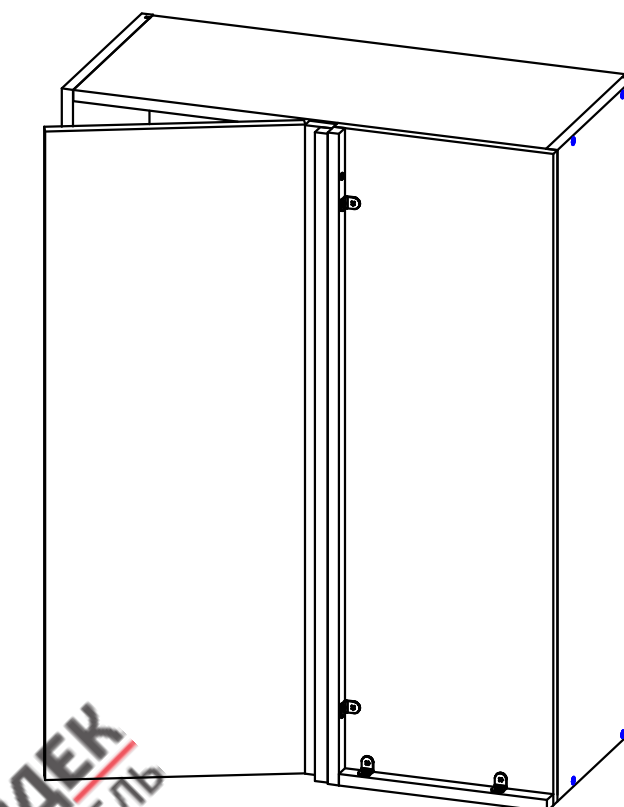

Модуль ШУГ70 (Ш70), ШУГ70/92 (Ш70/92) ХайТек. Инструкция по сборке.

Список деталей

Поз.	Наименование	Кол-во
1	Фасад	2 (ШУГ70-1) Доп. опция
2	Бок левый/правый	2
3	Горизонт	1
4	Горизонт низ	1
5	Полка	1 (ШУГ70/92, Ш70/92 - 2)
6	Стенка задняя	2
7	Профиль GOLA 1746	1
8	Профиль для ДВП	1
9	Фасад угол 40+22 (для ШУГ70)	1 Доп. опция
10	Стенка передняя(для ШУГ70)	1 Доп. опция
11	Доборные планки(для ШУГ70)	2 Доп. опция

ВНИМАНИЕ! Фурнитура приобретенного Вами набора может несколько отличаться от фурнитуры, указанной в инструкции.

Пример монтажной ситуации для ШУГ 70 и ТУГ90

Сборка на стяжках

Указана сборка модуля высотой 720 мм. Модуль высотой 920 мм собирается по аналогии.

Сборка на эксцентриках

Комплект эксцентриковых стяжек Rastex

ШУГ70

ШУГ70 (Ш70)

ШУГ70/92 (Ш70/92)

ШУГ70

i В сборочной инструкции указана сборка левого модуля. При сборке правого модуля стенка передняя и фасад Угол (поз.3+5) ставится на противоположную сторону.