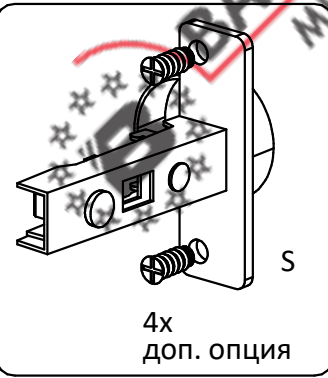

Ш70

Сборка фасада Угол

ШУГ70